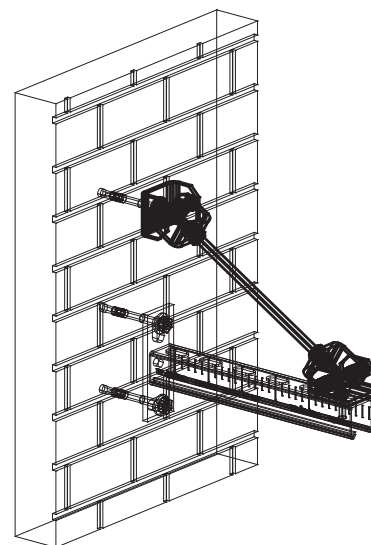

Walraven Strut Voetplaat Scharnierend (BUP1000)

(H 12 53)

bevestiging aan de wand

Voordelen en kenmerken

- speciaal voor schuine installaties met schoren
- geschikt voor wand- of railbevestiging
- tot 90° verstelbare hoek
- met twee gaten Ø13 mm
- materiaal: staal
- oppervlaktebescherming:
 - product maakt deel uit van het Walraven BIS UltraProtect® 1000 systeem
 - geschikt voor binnen- en buitentoepassingen
 - doorstaat min. 1.000 uur zoutspoeitest (max. 5% rood roest) volgens ISO 9227

Art.nr.	L	B	H	d1	d2	Voor rail	F _{a,z} (N)	OB	VPE 1
		(mm)	(mm)	(mm)	(mm)				
66588818	50 mm	78	63	Ø 13,0	Ø 13,0	Strut	5.000	BIS UltraProtect® 1000	10

Max. toegestane belasting: bij gebruik in een hoek van 45° op muur/plafond.