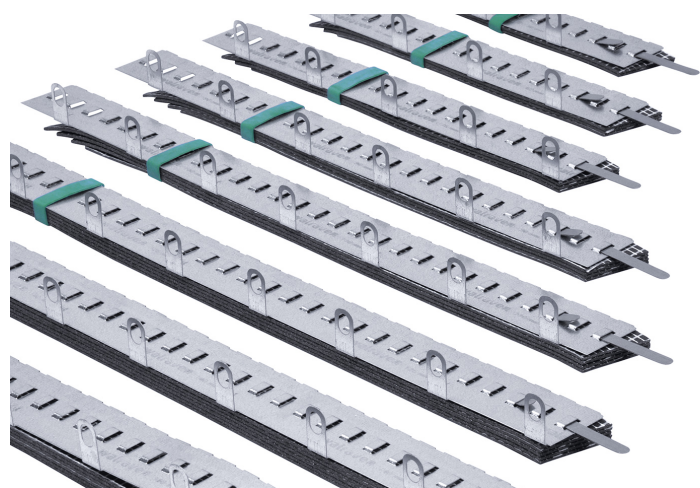

# Walraven Pacifyre® BFC

(U 04 38)

voor brandbare buisdoorvoeringen 0 - 160 mm

## Voordelen en kenmerken

- eenvoudig aan te brengen
- geschikt voor gebruik in vochtige ruimtes
- voor dik- en dunwandige buizen
- voor flexibele brandwerende wanden en vaste muren en plafonds
- Europese toelating: ETA-17/0285
- tot 2 uur brandbescherming bij wanddoorvoeringen
- tot 4 uur brandbescherming bij vloer- / plafonddoorvoeringen
- extra groot voor meer flexibiliteit
- lage inbouwhoogte van 42,5 mm

Art.nr.	D	D in (Binnen Ø)	D out (Buiten Ø)	Model	L	# bevestigingen nodig	VPE 1
	(mm)	(mm)	(mm)				
2133000050	0 - 50	56	70	2 lagen	267 mm	2	2
2133000063	51 - 63	67	90	3 lagen	313 mm	3	2
2133000075	64 - 75	80	100	3 lagen	345 mm	3	2
2133000090	76 - 90	98	125	4 lagen	423 mm	3	2
2133000110	91 - 110	118	150	4 lagen	487 mm	3	2
2133000125	111 - 125	130	160	5 lagen	533 mm	4	2
2133000140	126 - 140	145	180	6 lagen	595 mm	4	2
2133000160	141 - 160	165	200	6 lagen	659 mm	4	2