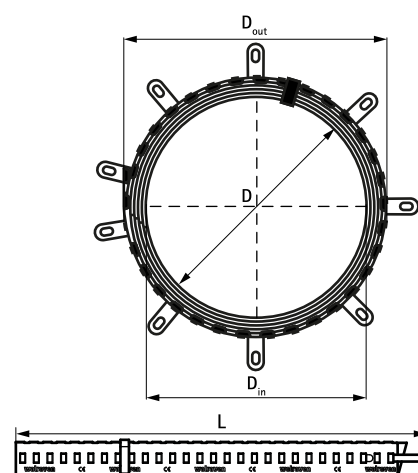

Art.nr.	D	D in (Binnen Ø)	D out (Buiten Ø)	Model	L	# bevestigingen nodig	VPE 1
	(mm)	(mm)	(mm)				
2133000050	0 - 50	56	70	2 lagen	267 mm	2	2
2133000063	51 - 63	67	90	3 lagen	313 mm	3	2
2133000075	64 - 75	80	100	3 lagen	345 mm	3	2
2133000090	76 - 90	98	125	4 lagen	423 mm	3	2
2133000110	91 - 110	118	150	4 lagen	487 mm	3	2
2133000125	111 - 125	130	160	5 lagen	533 mm	4	2
2133000140	126 - 140	145	180	6 lagen	595 mm	4	2
2133000160	141 - 160	165	200	6 lagen	659 mm	4	2