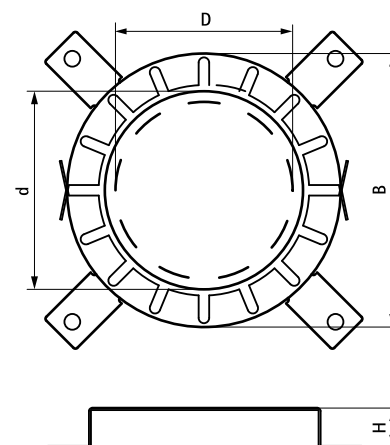

Art.nr.	D (mm)	d (mm)	Model	B (mm)	H (mm)	VPE 1
2134032034	32	36	2 bevestigingslippen	50	26	10
2134040042	40	44	2 bevestigingslippen	58	26	10
2134050052	50	54	2 bevestigingslippen	68	26	10
2134063065	63	67	4 bevestigingslippen	94	26	10
2134075077	75	79	4 bevestigingslippen	106	26	10
2134090092	90	94	4 bevestigingslippen	132	26	10
2134110112	110	114	4 bevestigingslippen	155	26	10
2134125125	125	129	4 bevestigingslippen	172	40	2
2134140140	140	144	4 bevestigingslippen	200	40	2
2134160160	160	164	4 bevestigingslippen	220	40	2
2134180180	180	184	8 bevestigingslippen	264	40	2
2134200200	200	204	8 bevestigingslippen	284	40	2
2134225225	225	239	10 bevestigingslippen	328	50	1
2134250250	250	264	10 bevestigingslippen	353	50	1
2134280280	280	289	12 bevestigingslippen	378	50	1
2134300300	300	314	12 bevestigingslippen	403	50	1
2134315315	315	328	12 bevestigingslippen	417	50	1
2134355355	355	364	12 bevestigingslippen	453	50	1
2134400400	400	414	12 bevestigingslippen	503	50	1