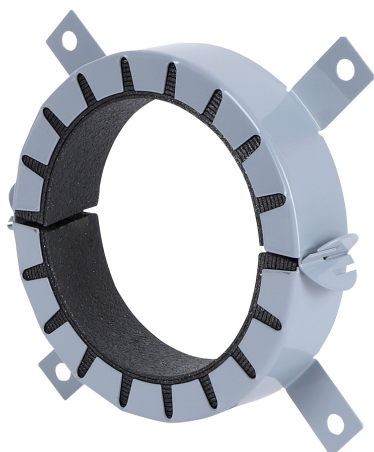

# Walraven Pacifyre® AWM II+ Brandmanchet

(U 04 30)

voor doorvoeringen van geïsoleerde of niet-geïsoleerde brandbare buizen en multilayer buizen 32 - 400 mm

## Voordelen en kenmerken

- door geringe manchethoogte is inbouw van bochten, steekmoffen en T-stukken direct voor de wand of onder het plafond mogelijk
- geschikt voor diagonale doorvoeringen
- installatie van telecommunicatieleiding- of beveiligingsleidingen met maximaal 2 kabels is mogelijk
- geschikt voor gebruik in vochtige ruimtes
- aan beide kanten van de wand respectievelijk aan de onderkant van het plafond te monteren
- flexibele ringspleet afdichting
- het gebruik van PE geluidsisolatieslang tot 4 mm dikte of synthetisch rubber isolatie tot 43 mm dikte is toegestaan
- nulafstand tussen de brandmanchetten mogelijk
- Europese toelating: ETA-24/0840