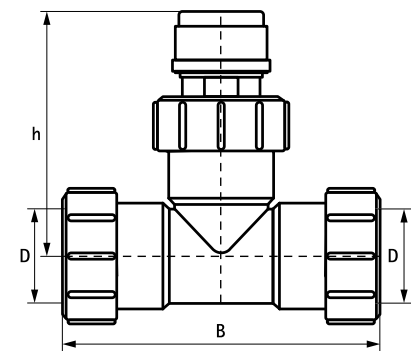

McAlpine Ventapipe 15 Beluchter met T-stuk

(X 30 07)

32 - 40 mm

0055120

0055130

0055160

Voordelen en kenmerken

- geschikt voor beluchting van één lozingtoestel
- Art.nr. 0055160: eenvoudig te installeren door middel van klemverbinding aan beide zijden
- Technische gegevens
 - luchtstroom: 0,5 [l/s]
- materiaal: ABS (Acrylonitril-Butadien-Styreen), grijs
- Art.nrs. 0055120 en 0055130: materiaal: hoogwaardig ABS (Acrylonitril-Butadien-Styreen)
- Art.nr. 0055160: materiaal: PP (polypropyleen), wit
- Art.nrs. 0055120 en 0055130: verlijmbaar

00 5512 0 /
00 5513 0

00 5516 0

Art.nr.	D (mm)	B (mm)	H (mm)	h (mm)	Kleur	VPE 1	VPE 2
0055120	32	83	71	55	Wit	10	80
0055130	40	83	75	55	Grijs	200	-
0055160	40	135	-	105	Wit	70	-

Bij gebruik van de beluchter: de blauwe afdekdop niet verwijderen, deze dient als luchtdichte afsluitring.