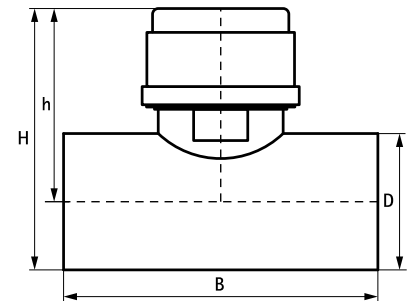

McAlpine Ventapipe 15 Beluchter met T-stuk

(X 30 07)

32 - 40 mm

0055120

0055130

0055160

Voordelen en kenmerken

- geschikt voor beluchting van één lozingtoestel
- Art.nr. 0055160: eenvoudig te installeren door middel van klemverbinding aan beide zijden
- Technische gegevens
 - luchtstroom: 0,5 [l/s]
- materiaal: ABS (Acrylonitril-Butadien-Styreen), grijs
- Art.nrs. 0055120 en 0055130: materiaal: hoogwaardig ABS (Acrylonitril-Butadien-Styreen)
- Art.nr. 0055160: materiaal: PP (polypropyleen), wit
- Art.nrs. 0055120 en 0055130: verlijmbaar

00 5512 0 /
00 5513 0

00 5516 0

Art.nr.	D (mm)	B (mm)	H (mm)	h (mm)	Kleur	VPE 1	VPE 2
0055120	32	83	71	55	Wit	10	80
0055130	40	83	75	55	Grijs	200	-
0055160	40	135	-	105	Wit	70	-

Bij gebruik van de beluchter: de blauwe afdekdop niet verwijderen, deze dient als luchtdichte afsluitring.