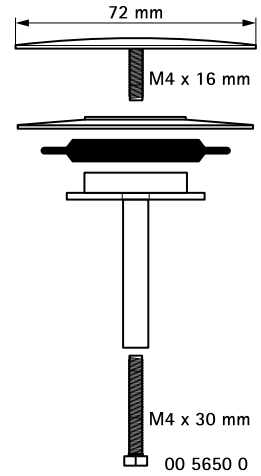

# McAlpine Toebehoren Badsifon

(X 35 20)

00 5650 0

00 5650 2

00 5650 3

## Voordelen en kenmerken

- diverse toebehoren te gebruiken bij defect
- materiaal: sifon van PP (polypropyleen), wit

Art.nr.	Model	Kleur	VPE 1	VPE 2
0056500	Danser Ø 72 mm van verchroomd RVS	Chroom	10	-
0056502	Kunststof draaiknop	Chroom	50	250
0056503	Kunststof overlooprooster	Chroom	100	-

00 5650 0

00 5650 2

00 5650 3