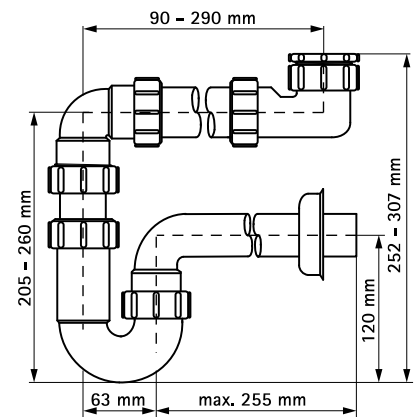

McAlpine Ruimtebesparende Buissifon

(X 10 35)

Voordelen en kenmerken

- geschikt voor wastafel of gootsteen
- materiaal: PP (polypropyleen), wit
- afvoer
- in hoogte verstelbare inlaattule
- in te korten ruimtebesparende bocht en muurbuis
- Art.nr. 0052490 aan te sluiten op 1 1/4" en 1 1/2" d.m.v. meegeleverde verloopring

Art.nr.	Inlaat	Uitlaat	Model	VPE 1
0052490	1 1/4" - 1 1/2"	40 mm	Met muurbuis + rozet	30
0052495	40 mm	40 mm	Met muurbuis + rozet + WMA	40

*WMA = (vaat)WasMachine-Aansluiting.
Let op: bij gebruik van de WMA eerst de blauwe afdekdop verwijderen.*