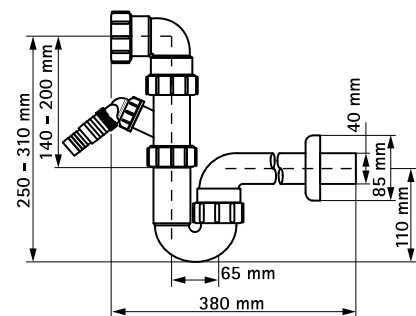

McAlpine Ruimtebesparende Buissifon

(X 10 35)

Voordelen en kenmerken

- geschikt voor wastafel of gootsteen
- materiaal: PP (polypropyleen), wit
- afvoer
- in hoogte verstelbare inlaattule
- in te korten ruimtebesparende bocht en muurbuis
- Art.nr. 0052490 aan te sluiten op 1 1/4" en 1 1/2" d.m.v. meegeleverde verloopring

Art.nr.	Inlaat	Uitlaat	Model	VPE 1
0052490	1 1/4" - 1 1/2"	40 mm	Met muurbuis + rozet	30
0052495	40 mm	40 mm	Met muurbuis + rozet + WMA	40

*WMA = (vaat)WasMachine-Aansluiting.
Let op: bij gebruik van de WMA eerst de blauwe afdekdop verwijderen.*

00 5249 5