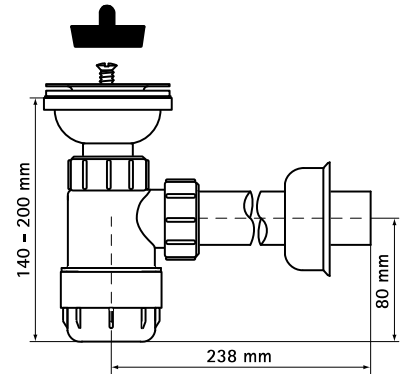

McAlpine Plugbekersifon

(X 05 20)

Voordelen en kenmerken

- geschikt voor wastafels of bidets
- in hoogte verstelbare inlaattule
- RVS flens met stop
- muurrozet voor fraaie afdichting in de muur
- materiaal: PP (polypropyleen), wit

Art.nr.	Inlaat	Uitlaat	Model	VPE 1
0051620	60 mm	32 mm	Met muurbuis + rozet	35
0051670	70 mm	40 mm	Met muurbuis + rozet	50

0051620

0051670