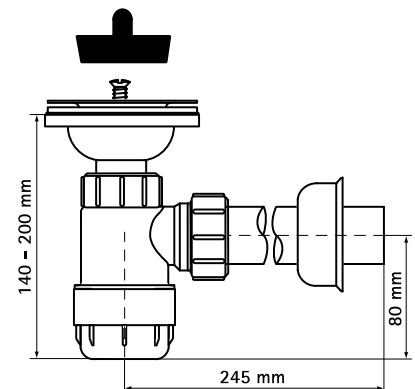

McAlpine Plugbekersifon

(X 05 20)

Voordelen en kenmerken

- geschikt voor wastafels of bidets
- in hoogte verstelbare inlaattule
- RVS flens met stop
- muurrozet voor fraaie afdichting in de muur
- materiaal: PP (polypropyleen), wit

Art.nr.	Inlaat	Uitlaat	Model	VPE 1
0051620	60 mm	32 mm	Met muurbuis + rozet	35
0051670	70 mm	40 mm	Met muurbuis + rozet	50

0051620

0051670