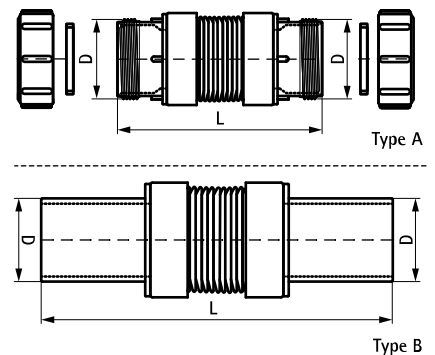

McAlpine Miniflex Flexibele Afvoerbuiss

(X 50 62)

compact en uittrekbaar 136 - 186 mm

Type A

Type B

Voordelen en kenmerken

- tot 90 ° bocht te buigen
 - geschikt voor de meeste sifons
 - kan gebruikt worden in probleemsituaties waarin flexibiliteit vereist is
 - gepatenteerd
 - zelfreinigend ontwerp
 - hoogwaardig materiaal
 - beschikbaar met verschillende aansluitingen
- materiaal: PP (polypropyleen), wit

Art.nr.	D (mm)	Model	Type	L	VPE 1
0050550	32	2 x klemverbinding	A	136 - 186 mm	100
0050551	40	2 x klemverbinding	A	136 - 186 mm	90
0050552	50	2 x klemverbinding	A	136 - 186 mm	75
0050553	32	2 x spie	B	136 - 186 mm	110
0050554	40	2 x spie	B	136 - 186 mm	100
0050555	50	2 x spie	B	136 - 186 mm	90