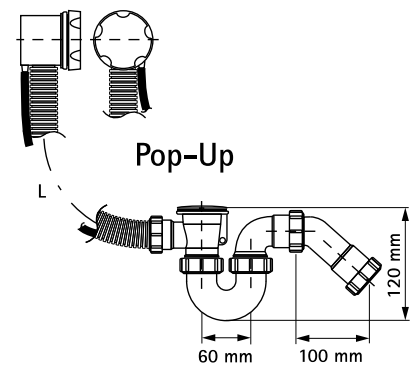

# McAlpine Badsifon BT10

(X 35 10)

## Voordelen en kenmerken

- geschikt voor diverse soorten baden (ook diepe baden)
- voorzien van flexibele overloop
- Pop-up systeem is voorzien van draaiknop en RVS flens Ø 70 mm
- Art.nr. 0056220: door het indrukken van de 'clicker' kan de afvoer in één beweging geopend of gesloten worden
- materiaal: plug van verchroomd messing; sifon van PP (polypropyleen), wit

Art.nr.	Uitlaat	Model	Type	L	VPE 1
0056505	40 mm	Met Pop-Up	BT10-POPUP	500 mm	20
0056605	40 mm	Met Pop-Up	BT10-POPUP-L	800 mm	7
0056220	40 mm	Met clicker	BT10-CLICK	800 mm	14

0056505 / 0056605

0056220