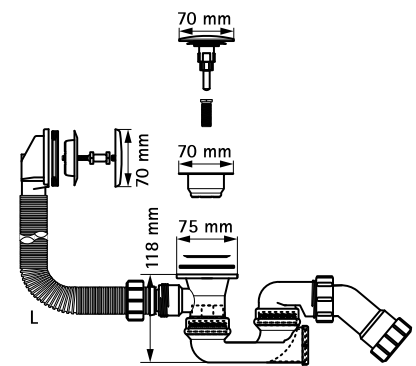

# McAlpine Badsifon BT10

(X 35 10)

## Voordelen en kenmerken

- geschikt voor diverse soorten baden (ook diepe baden)
- voorzien van flexibele overloop
- Pop-up systeem is voorzien van draaiknop en RVS flens Ø 70 mm
- Art.nr. 0056220: door het indrukken van de 'clicker' kan de afvoer in één beweging geopend of gesloten worden
- materiaal: plug van verchroomd messing; sifon van PP (polypropyleen), wit

Art.nr.	Uitlaat	Model	Type	L	VPE 1
0056505	40 mm	Met Pop-Up	BT10-POPUP	500 mm	20
0056605	40 mm	Met Pop-Up	BT10-POPUP-L	800 mm	7
0056220	40 mm	Met clicker	BT10-CLICK	800 mm	14

0056505 / 0056605

0056220