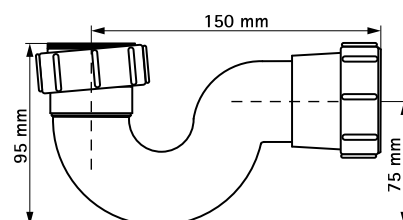

00 5600 0 /
00 5605 0