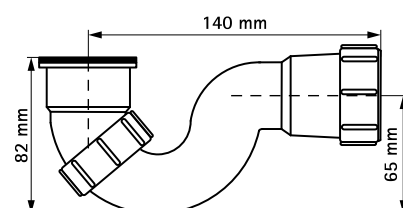

# McAlpine Bad- en Douchebaksifon BTST 05

(X 35 05)

## Voordelen en kenmerken

- geschikt voor bad of douche afvoer
- materiaal: PP (polypropyleen), wit
- waterslot 20 mm

Art.nr.	Inlaat	Uitlaat	Type	VPE 1
0056000	1 1/4"	32 mm	BTST05-A	85
0056050	1 1/4"	40 mm	BTST05-B	60
0056150	1 1/2"	40 mm	BTST05-C	60