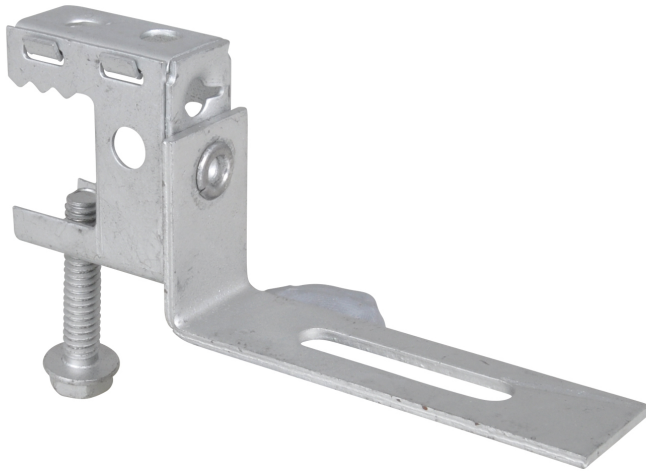

Britclips® SB CT

voor flens 2 - 17 mm

(J 15 10)

Voordelen en kenmerken

- voor een degelijke bevestiging aan staalconstructies zonder boren of lassen
- voor lichte kabelgoten
- materiaal: Britclips® SB van verenstaal (type C67S volgens EN10132); overige delen van staal
- oppervlaktebehandeling: Delta-Tone 9000 (480 uur)

Art.nr.	Code	F _{a,z} (N)	VPE 1	VPE 2
53920017	SB17 CT	150	50	200
<i>Uitsluitend voor statische belastingen.</i>				