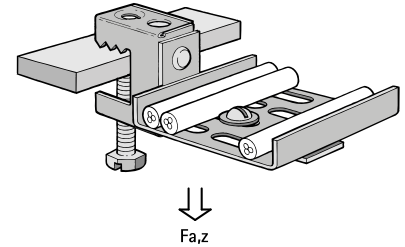

Britclips® SB CT

voor flens 2 - 17 mm

(J 15 10)

Voordelen en kenmerken

- voor een degelijke bevestiging aan staalconstructies zonder boren of lassen
- voor lichte kabelgoten
- materiaal: Britclips® SB van verenstaal (type C67S volgens EN10132); overige delen van staal
- oppervlaktebehandeling: Delta-Tone 9000 (480 uur)

Art.nr.	Code	F _{a,z} (N)	VPE 1	VPE 2
53920017	SB17 CT	150	50	200
<i>Uitsluitend voor statische belastingen.</i>				