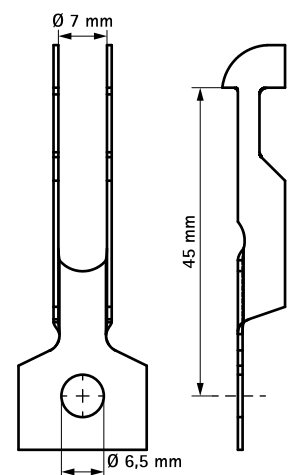

Britclips® RD

voor dakplaten

(J 30 05)

A (mm)	Fa,z (N)
0,7	300
0,8 - 2,0	470
2,0 - 3,0	950

Voordelen en kenmerken

- voor bevestiging aan dakplaten
- met bevestigingsgat (Ø 6,5 mm) voor bevestiging van S-haak, bout/moer, etc.
- materiaal: verenstaal (type C67S volgens EN10132)
- oppervlaktebehandeling: Delta-Tone 9000 (480 uur)

Art.nr.	Code	d1 (mm)	VPE 1	VPE 2
54020000	RD	6,5	100	500

*Uitsluitend voor statische belastingen.
Belasting afhankelijk van dakplaatdikte.*

Complementair

BIS S-haak
BIS Ketting (DIN 5685)