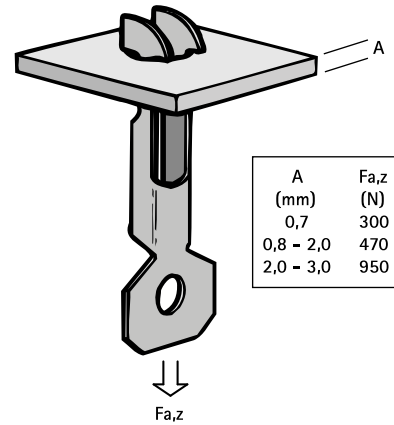

Britclips® RD

voor dakplaten

(J 30 05)

A (mm)	Fa,z (N)
0,7	300
0,8 - 2,0	470
2,0 - 3,0	950

Voordelen en kenmerken

- voor bevestiging aan dakplaten
- met bevestigingsgat (Ø 6,5 mm) voor bevestiging van S-haak, bout/moer, etc.
- materiaal: verenstaal (type C67S volgens EN10132)
- oppervlaktebehandeling: Delta-Tone 9000 (480 uur)

Art.nr.	Code	d1 (mm)	VPE 1	VPE 2
54020000	RD	6,5	100	500

*Uitsluitend voor statische belastingen.
Belasting afhankelijk van dakplaatdikte.*

Complementair

BIS S-haak
BIS Ketting (DIN 5685)