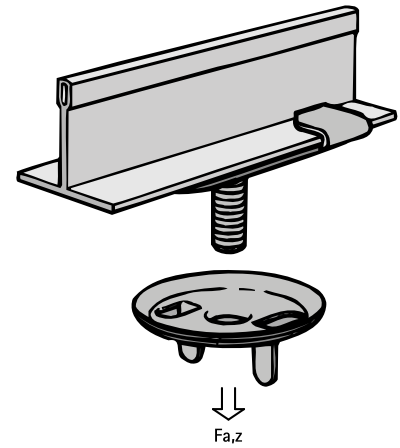

# Britclips® ACS25

voor systeemplafonds raster 25 mm

(J 35 20)

## Voordelen en kenmerken

- draai-klembevestiging
- voor bevestiging aan rasterwerk van systeemplafonds
- met draadstift M6 x 16 mm voor bevestiging van beugel, kabelaftakdozen, etc.
- materiaal: verenstaal (type C67S volgens EN10132)
- oppervlaktebehandeling: Delta-Tone 9000 (480 uur)