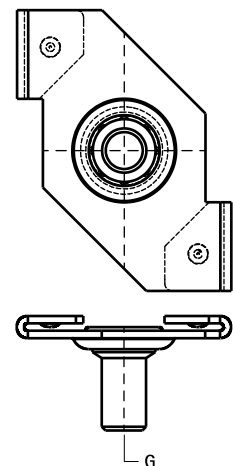

# Britclips® ACC25

voor systeemplafonds raster 25 mm

(J 35 10)

## Voordelen en kenmerken

- draai-klembevestiging
- voor bevestiging aan rasterwerk van systeemplafonds
- met draadstift M6 (lengte zie tabel) voor bevestiging van beugel, kabelaftakdozen, etc.
- oppervlaktebehandeling: Delta-Tone 9000 (480 uur)
- materiaal: verenstaal (type C67S volgens EN10132)

Art.nr.	Code	G	F <sub>a,z</sub> (N)	VPE 1	VPE 2
56521101	ACC25 M6x11	M6 x 11 mm	220	100	400
56521601	ACC25 M6x16	M6 x 16 mm	220	100	400
56522501	ACC25 M6x25	M6 x 25 mm	220	100	400

*Uitsluitend voor statische belastingen.*