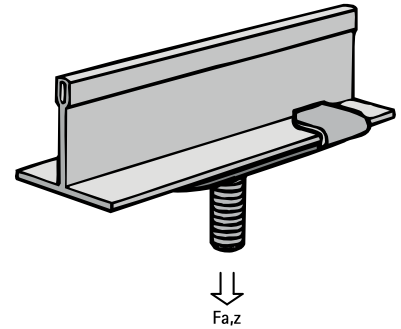

# Britclips® ACC25

voor systeemplafonds raster 25 mm

(J 35 10)

## Voordelen en kenmerken

- draai-klembevestiging
- voor bevestiging aan rasterwerk van systeemplafonds
- met draadstift M6 (lengte zie tabel) voor bevestiging van beugel, kabelaftakdozen, etc.
- oppervlaktebehandeling: Delta-Tone 9000 (480 uur)
- materiaal: verenstaal (type C67S volgens EN10132)