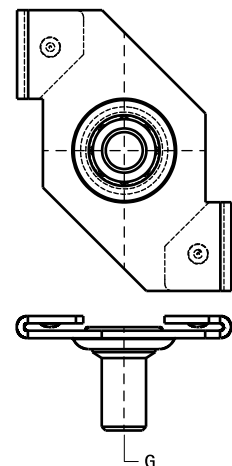

# Britclips® ACC25

voor systeemplafonds raster 25 mm

(J 35 10)

## Voordelen en kenmerken

- draai-klembevestiging
- voor bevestiging aan rasterwerk van systeemplafonds
- met draadstift M6 (lengte zie tabel) voor bevestiging van beugel, kabelaftakdozen, etc.
- oppervlaktebehandeling: Delta-Tone 9000 (480 uur)
- materiaal: verenstaal (type C67S volgens EN10132)

Art.nr.	Code	G	F <sub>a,z</sub> (N)	VPE 1	VPE 2
56521101	ACC25 M6x11	M6 x 11 mm	220	100	400
56521601	ACC25 M6x16	M6 x 16 mm	220	100	400
56522501	ACC25 M6x25	M6 x 25 mm	220	100	400

*Uitsluitend voor statische belastingen.*