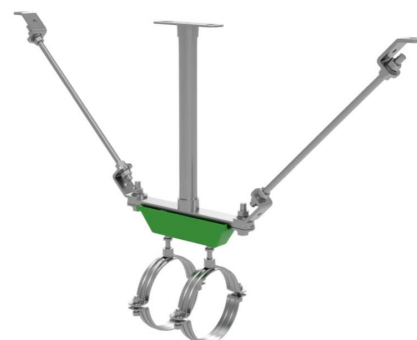

BIS dB-FiX[®] 80 Afstandhouderset

voor geluidgedempt vastpunt

(E 05 45)

**Voordelen en kenmerken**

- voor het op afstand van wand of plafond bevestigen van een BIS dB-FiX[®] Vastpuntconsole
- materiaal: staal
- elektrolytisch verzinkt
- Art.nr. 6693808:
 - 4 BIS Draadstangsteunen
 - 1 dB-Fix 80 Voetplaat 1"
 - 1 Muurplaat 1"
 - 2 bouten, moeren, ringen M10
 - 8 Zeskantmoeren M12
 - 8 Ringen M12

Art.nr.	Voor	VPE 1
6693808	dB-FiX [®] 80	5

Complementair

BIS dB-FiX[®] 80 Vastpuntconsole
 BIS dB-FiX[®] 200 Vastpuntconsole
 Walraven Draadstang

Complementair

Walraven Draadbuis