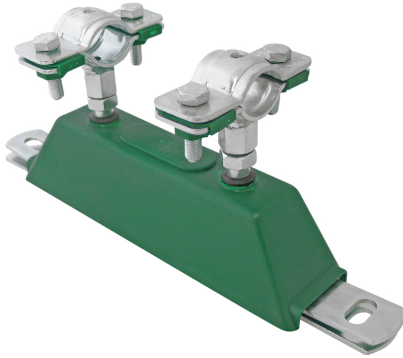

BIS dB-FiX[®] 80 Vastpuntset

(E 05 30)

voor geluidgedempt vastpunt 25 - 65 mm

Voordelen en kenmerken

- hoge mate van stabiliteit
- materiaal: staal
- elektrolytisch verzinkt
- geluidsisolatie d.m.v. vormstukken van EPDM-rubber
- geluidsisolerende inlage volgens DIN 4109
- samenstelling:
 - 1 Vastpuntconsole BIS dB-FiX[®] 80 (Art.nr. 669 3 008)
 - 2 Zware beugels HD500

Art.nr.	D (mm)	D (°)	DN	H (mm)	h (mm)	F _{a,z} (N)	F _{a,y} (N)	VPE 1
2622020	25 - 30	¾	20	119	98	3.000	2.700	-
2622025	31 - 36	1	25	131	109	3.000	2.700	-
2622032	40 - 45	1¼	32	140	114	3.000	2.700	-
2622040	47 - 52	1½	40	147	118	3.000	2.700	-
2622050	59 - 65	2	50	160	123	3.000	2.700	-