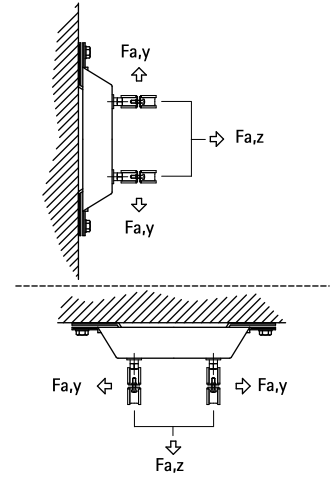

BIS dB-FiX[®] 80 Vastpuntset

(E 05 30)

voor geluidgedempt vastpunt 25 - 65 mm

Voordelen en kenmerken

- hoge mate van stabiliteit
- materiaal: staal
- elektrolytisch verzinkt
- geluidsisolatie d.m.v. vormstukken van EPDM-rubber
- geluidsisolerende inlage volgens DIN 4109
- samenstelling:
 - 1 Vastpuntconsole BIS dB-FiX[®] 80 (Art.nr. 669 3 008)
 - 2 Zware beugels HD500

Art.nr.	D (mm)	D (°)	DN	H (mm)	h (mm)	F _{a,z} (N)	F _{a,y} (N)	VPE 1
2622020	25 - 30	¾	20	119	98	3.000	2.700	-
2622025	31 - 36	1	25	131	109	3.000	2.700	-
2622032	40 - 45	1¼	32	140	114	3.000	2.700	-
2622040	47 - 52	1½	40	147	118	3.000	2.700	-
2622050	59 - 65	2	50	160	123	3.000	2.700	-