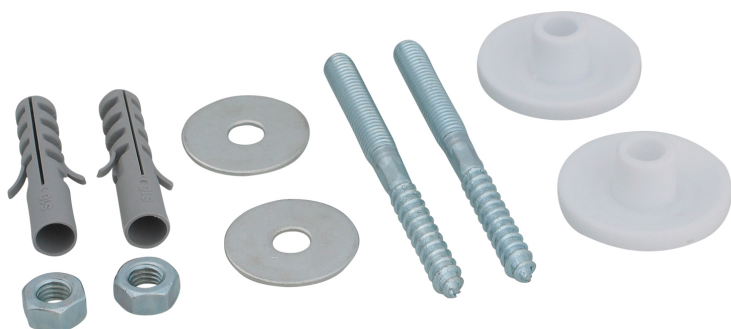

BIS Wastafel Plugboutset

(L 20 05)

bevestiging van wastafel of fonteintje

Voordelen en kenmerken

- bevestigingsset voor wastafels en fonteintjes
- materiaal: metalen delen van staal 1.0332; geleidingsring van PP (polypropyleen), wit; plug van PA (polyamide)
- elektrolytisch verzinkt
- samenstelling:
 - 2 Houtdraadpennen
 - 2 Sluitringen
 - 2 Geleidingsringen
 - 2 Zeskantmoeren
 - 2 Pluggen van PA (polyamide)

| Art.nr. | G | L | H (mm) | PØ (mm) | SW1 (mm) | VPE 1 | VPE 2 |
|---------|-----|--------|-----------|------------|-------------|-------|-------|
| 0667300 | M8 | 90 mm | 48 | 10 | 13 | 50 | - |
| 0657600 | M10 | 110 mm | 60 | 12 | 17 | 5 | 50 |
| 0657800 | M10 | 140 mm | 60 | 12 | 17 | 5 | 50 |
| 0657850 | M10 | 140 mm | 60 | 14 | 17 | 5 | 50 |