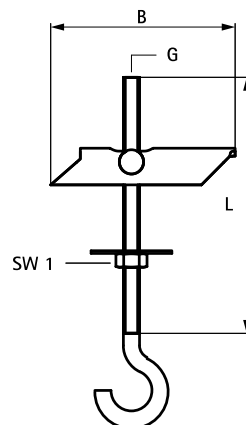

067 0 620 /
067 0 621 /
067 0 622