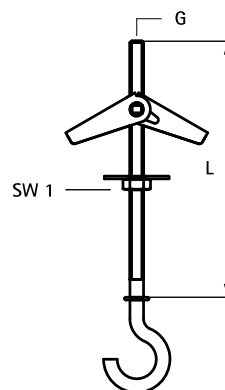

# BIS Tuimelplug

bevestiging aan holle wanden, etc.

(L 10 86)

## Voordelen en kenmerken

- U-profiel met draaibare as met draadeind
- materiaal: staal
- voor bevestiging aan holle wanden, holle plafonds of geprofileerde dakplaat
- elektrolytisch verzinkt

Art.nr.	Model	G	L	B	HØ	SW1	VPE 1
				(mm)	(mm)	(mm)	
0670716	Schroefhaak	M6	95 mm	68,5	17	10	20
De belastingwaardes van de plug zijn afhankelijk van de ondergrond (doorgaans trapeziumplaat, belastbaarheid per m <sup>2</sup> bepalend).							