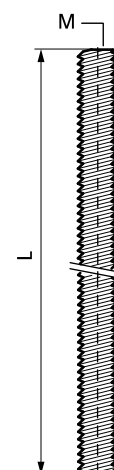

BIS Draadbuis (BUP1000)

bevestiging aan rail, muurplaten, etc.

(K 55 13)

Voordelen en kenmerken

- volgens EN 10255 (was DIN 2440)
- Installatie volgens gebruiksinstructies
- materiaal: staal
- oppervlaktebescherming:
 - product maakt deel uit van het Walraven BIS UltraProtect® 1000 systeem
 - geschikt voor binnen- en buitentoepassingen
 - doorstaat min. 1.000 uur zoutspoeitest (max. 5% rood roest) volgens ISO 9227

Art.nr.	G	L	BdK
6298221	G1/2"	2 m	10
6298233	G1"	2 m	5

Complementair

BIS Zware Beugel HD1501 (BUP1000)
BIS Zware Beugel HD500 (BUP1000)