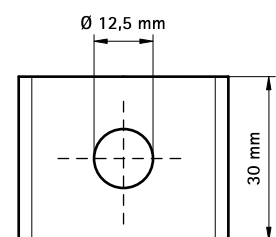

Voordelen en kenmerken

- U-vormige onderlegplaat
- U-vorm voor extra stabiliteit
- materiaal: roestvast staal 1.4401 (AISI 316)

Art.nr.	Voor rail	VPE 1	VPE 2
6537813	30x15, 30x20, 30x30	50	250