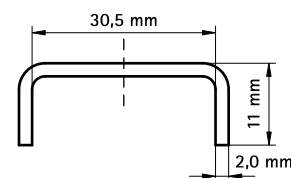

BIS RVS Onderlegplaat (U-vormig)

(M 29 40)

bevestiging aan Walraven RapidRail®

Voordelen en kenmerken

- U-vormige onderlegplaat
- U-vorm voor extra stabiliteit
- materiaal: roestvast staal 1.4401 (AISI 316)

Art.nr.	Voor rail	VPE 1	VPE 2
6537813	30x15, 30x20, 30x30	50	250

Complementair

Walraven RapidRail® RVS Montagerail
Walraven RapidRail® RVS Wandconsole