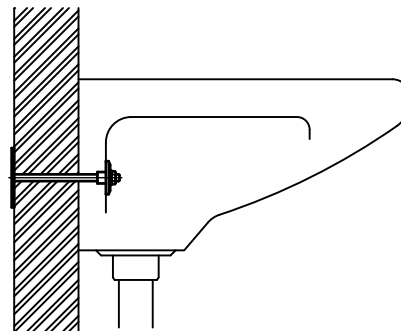

BIS Door-en-doorboutset

bevestiging van wastafel of fonteintje

(L 20 15)

Voordelen en kenmerken

- voor bevestiging aan holle wanden en andere wanden waarin geen muurplug gebruikt kan worden
- bevestigingsset voor wastafels en fonteintjes
- materiaal: metalen delen van staal; beschermring van PP (polypropyleen), wit
- elektrolytisch verzinkt
- 1 set = 2 stuks

Art.nr.	L	VPE 1
0670118	180 mm	25