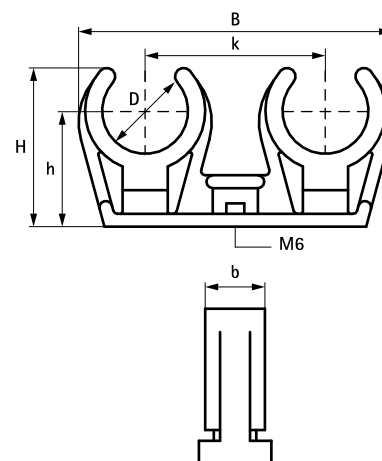

BIS Klemzadel – Dubbel (Wit)

(C 10 27)

voor alle soorten buis 8 - 28 mm

M6

Voordelen en kenmerken

- ééndelig zadel
- voor het bevestigen van 2 buizen
- messing aansluitdraad M6
- materiaal: PP (polypropyleen), wit (vgl. RAL 9016)
- brandklasse B2
- corrosievrij, recyclebaar, bestand tegen UV en veroudering
- temperatuurbestendigheid: van ca. -30 °C tot ca. +90 °C (continu); kortstondig tot ca. +110 °C

Art.nr.	D (mm)	D (°)	DN	G	B (mm)	H (mm)	h (mm)	b (mm)	k (mm)	VPE 1	VPE 2
0853208	8	-	-	M6	40	18	14	12	26	100	1.000
0853210	10	1/8	6	M6	45	20	17	12	28	100	1.200
0853212	12	-	-	M6	53	22	18	12	33	100	1.000
0853215	14 - 15	-	-	M6	60	26	19	12	36	100	1.000
0853218	16 - 18	3/8	10	M6	65	30	24	14	38	100	800
0853222	20 - 22	1/2	15	M6	73	32	28	14	42	50	500
0853228	28	3/4	20	M6	89	47	34	14	50	50	400