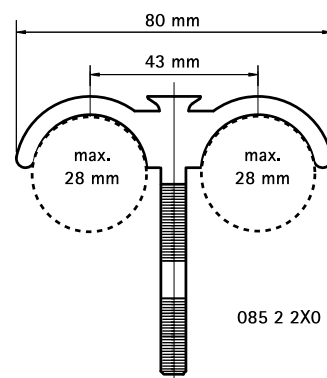

BIS Plugbeugel

voor vloerbuis 28 mm

(0 15 15)

085 2 0XX

085 2 2XX

Voordelen en kenmerken

- voor bevestiging van buis-in-buisleidingen vóór het storten van de afwerkvloer
- materiaal: PA (polyamide), groen

Art.nr.	D (mm)	Model	B (mm)	H (mm)	VPE 1	VPE 2
0852050	28	Enkel	45	75	100	1.000
0852080	28	Enkel	45	115	50	1.000
0852013	28	Enkel	42	135	50	1.000
0852250	28	Dubbel	80	75	50	500
0852280	28	Dubbel	80	115	50	500

085 2 0XX

085 2 2X0

Ø 8 mm

Alternatief

BIS Vloerbeugel