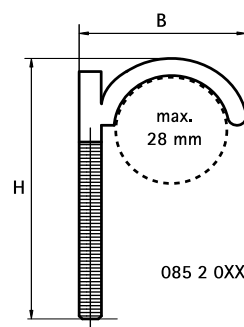

BIS Plugbeugel

voor vloerbuis 28 mm

(0 15 15)

085 2 0XX

085 2 2XX

Voordelen en kenmerken

- voor bevestiging van buis-in-buisleidingen vóór het storten van de afwerkvloer
- materiaal: PA (polyamide), groen

Art.nr.	D (mm)	Model	B (mm)	H (mm)	VPE 1	VPE 2
0852050	28	Enkel	45	75	100	1.000
0852080	28	Enkel	45	115	50	1.000
0852013	28	Enkel	42	135	50	1.000
0852250	28	Dubbel	80	75	50	500
0852280	28	Dubbel	80	115	50	500

085 2 0XX

085 2 2X0

Ø 8 mm

Alternatief

BIS Vloerbeugel