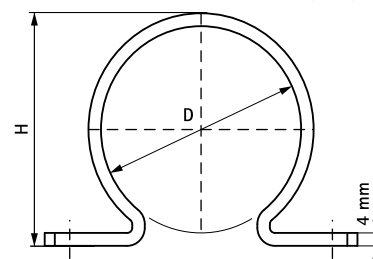

## BIS PVC Zadel

voor kunststof buis 32 - 125 mm

(C 35 05)

### Voordelen en kenmerken

- ééndelig zadel
- door de vormgeving blijft de buis vrij van de ondergrond
- materiaal: hard PVC (polyvinylchloride), grijs of wit
- UV-gestabiliseerd

Art.nr.	D (mm)	B (mm)	H (mm)	k (mm)	Kleur	F <sub>a,z</sub> (N)	VPE 1
1800032	32	73	45	53	Grijs (RAL 7001)	300	50
1800040	40	77	52	57	Grijs (RAL 7001)	300	50
1800050	50	88	63	68	Grijs (RAL 7001)	300	50
1800063	63	99	74	79	Grijs (RAL 7001)	300	50
1800070	70	99	83	79	Grijs (RAL 7001)	300	50
1800075	75	98	88	78	Grijs (RAL 7001)	300	50
1800080	80	121	90	101	Grijs (RAL 7001)	300	50
1800090	90	126	104	106	Grijs (RAL 7001)	300	50
1800100	100	131	114	111	Grijs (RAL 7001)	300	25
1800110	110	127	124	107	Grijs (RAL 7001)	300	25
1800125	125	143	138	123	Grijs (RAL 7001)	300	25