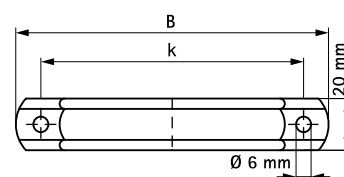

## BIS PVC Zadel

voor kunststof buis 32 - 125 mm

(C 35 05)

### Voordelen en kenmerken

- ééndelig zadel
- door de vormgeving blijft de buis vrij van de ondergrond
- materiaal: hard PVC (polyvinylchloride), grijs of wit
- UV-gestabiliseerd

Art.nr.	D (mm)	B (mm)	H (mm)	k (mm)	Kleur	F <sub>a,z</sub> (N)	VPE 1
1800032	32	73	45	53	Grijs (RAL 7001)	300	50
1800040	40	77	52	57	Grijs (RAL 7001)	300	50
1800050	50	88	63	68	Grijs (RAL 7001)	300	50
1800063	63	99	74	79	Grijs (RAL 7001)	300	50
1800070	70	99	83	79	Grijs (RAL 7001)	300	50
1800075	75	98	88	78	Grijs (RAL 7001)	300	50
1800080	80	121	90	101	Grijs (RAL 7001)	300	50
1800090	90	126	104	106	Grijs (RAL 7001)	300	50
1800100	100	131	114	111	Grijs (RAL 7001)	300	25
1800110	110	127	124	107	Grijs (RAL 7001)	300	25
1800125	125	143	138	123	Grijs (RAL 7001)	300	25