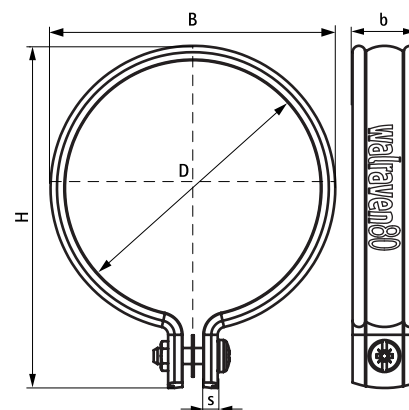

BIS PVC Beugel

(C 20 05)

voor kunststof buis voor HWA-buis 32 - 160 mm

Voordelen en kenmerken

- ééndelige beugel
- voor bevestiging van PVC hemelwaterafvoerbuis
- voor bevestiging van PVC buis
- verbeterd ontwerp
- Art.nr. 13701XX alleen geschikt voor klemnok M8
- Art.nr. 1300XXX: messing sluitschroef en sluitmoer onverliesbaar met beugelband verbonden
- materiaal: hard PVC (polyvinylchloride), grijs
- UV-gestabiliseerd

Art.nr.	D (mm)	B (mm)	H (mm)	h (mm)	b x s (mm)	Kleur	F _{a,z} (N)	VPE 1
1300032	32	41	60	min 29,5	20 x 4,0	Grijs (RAL 7001)	700	25
1300040	40	49	67	min 29,5	20 x 4,0	Grijs (RAL 7001)	700	25
1300050	50	59	78	min 29,5	20 x 4,0	Grijs (RAL 7001)	700	25
1300060	60	69	87	min 29,5	20 x 4,0	Grijs (RAL 7001)	700	25
1300070	70	79	97	min 29,5	20 x 4,0	Grijs (RAL 7001)	700	25
1300075	75	84	102	min 29,5	20 x 4,0	Grijs (RAL 7001)	700	25
1300080	80	89	107	min 29,5	20 x 4,0	Grijs (RAL 7001)	700	25
1300090	90	99	117	min 29,5	20 x 4,0	Grijs (RAL 7001)	700	25
1300100	100	109	127	min 29,5	20 x 4,0	Grijs (RAL 7001)	700	25
1300110	110	119	137	min 29,5	20 x 4,0	Grijs (RAL 7001)	700	25
1300125	125	134	152	min 29,5	20 x 4,0	Grijs (RAL 7001)	700	25
1370110	110	120	138	min 35,5	20 x 6,0	Grijs (RAL 7001)	1.360	15
1370125	125	135	153	min 35,5	20 x 6,0	Grijs (RAL 7001)	1.360	15
1370160	160	170	188	min 35,5	20 x 6,0	Grijs (RAL 7001)	1.360	15
1301080	80	89	107	min 29,5	20 x 4,0	Wit (RAL 9010)	700	25
1301100	100	109	127	min 29,5	20 x 4,0	Wit (RAL 9010)	700	25
1304070	70	79	97	min 29,5	20 x 4,0	Bruin (RAL 8017)	700	25
1304080	80	89	107	min 29,5	20 x 4,0	Bruin (RAL 8017)	700	25
1304100	100	108	127	min 29,5	20 x 4,0	Bruin (RAL 8017)	700	25

Vanaf Ø 110 mm alleen te gebruiken voor onbelaste leidingen (ventilatie e.d.).
Beugels met diameter Ø70, Ø80 en Ø100 voor bevestiging regenwaterafvoer.

Complementair

BIS Klemnok
BIS Dilatatiebuis (BUP1000)
BIS Bladvanger