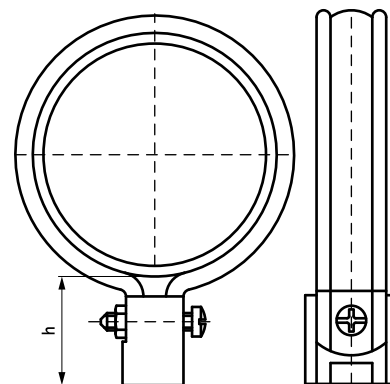

BIS PVC Beugel

(C 20 05)

voor kunststof buis voor HWA-buis 32 - 160 mm

Voordelen en kenmerken

- ééndelige beugel
- voor bevestiging van PVC hemelwaterafvoerbuis
- voor bevestiging van PVC buis
- verbeterd ontwerp
- Art.nr. 13701XX alleen geschikt voor klemnok M8
- Art.nr. 1300XXX: messing sluitschroef en sluitmoer onverliesbaar met beugelband verbonden
- materiaal: hard PVC (polyvinylchloride), grijs
- UV-gestabiliseerd

Art.nr.	D (mm)	B (mm)	H (mm)	h (mm)	b x s (mm)	Kleur	F _{a,z} (N)	VPE 1
1300032	32	41	60	min 29,5	20 x 4,0	Grijs (RAL 7001)	700	25
1300040	40	49	67	min 29,5	20 x 4,0	Grijs (RAL 7001)	700	25
1300050	50	59	78	min 29,5	20 x 4,0	Grijs (RAL 7001)	700	25
1300060	60	69	87	min 29,5	20 x 4,0	Grijs (RAL 7001)	700	25
1300070	70	79	97	min 29,5	20 x 4,0	Grijs (RAL 7001)	700	25
1300075	75	84	102	min 29,5	20 x 4,0	Grijs (RAL 7001)	700	25
1300080	80	89	107	min 29,5	20 x 4,0	Grijs (RAL 7001)	700	25
1300090	90	99	117	min 29,5	20 x 4,0	Grijs (RAL 7001)	700	25
1300100	100	109	127	min 29,5	20 x 4,0	Grijs (RAL 7001)	700	25
1300110	110	119	137	min 29,5	20 x 4,0	Grijs (RAL 7001)	700	25
1300125	125	134	152	min 29,5	20 x 4,0	Grijs (RAL 7001)	700	25
1370110	110	120	138	min 35,5	20 x 6,0	Grijs (RAL 7001)	1.360	15
1370125	125	135	153	min 35,5	20 x 6,0	Grijs (RAL 7001)	1.360	15
1370160	160	170	188	min 35,5	20 x 6,0	Grijs (RAL 7001)	1.360	15
1301080	80	89	107	min 29,5	20 x 4,0	Wit (RAL 9010)	700	25
1301100	100	109	127	min 29,5	20 x 4,0	Wit (RAL 9010)	700	25
1304070	70	79	97	min 29,5	20 x 4,0	Bruin (RAL 8017)	700	25
1304080	80	89	107	min 29,5	20 x 4,0	Bruin (RAL 8017)	700	25
1304100	100	108	127	min 29,5	20 x 4,0	Bruin (RAL 8017)	700	25

Vanaf Ø 110 mm alleen te gebruiken voor onbelaste leidingen (ventilatie e.d.).
Beugels met diameter Ø70, Ø80 en Ø100 voor bevestiging regenwaterafvoer.

Complementair

BIS Klemnok
BIS Dilatatiebuis (BUP1000)
BIS Bladvanger