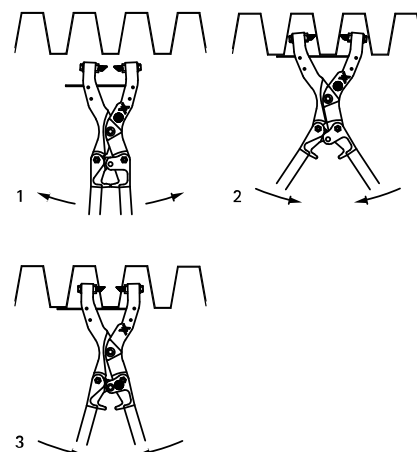

BIS Ponstang voor Dakplaat-ophangelement

(K 25 10)

toebehoren BIS Dakplaat-Ophangelementen

Voordelen en kenmerken

- voor trapeziumvormige dakplaten t/m max. 1,5 mm dikte
- robuust en duurzaam design
- vervangbare ponspennen, Art.nr. 6920013
- geleverd met ponspennen van \varnothing 10.5 mm

Art.nr.	Model	Minimum Jaw Opening (mm)	Maximum Jaw Opening (mm)	VPE 1
6920012	BIS Ponstang	25	90	1
6920017	BIS Ponstang L	80	170	1