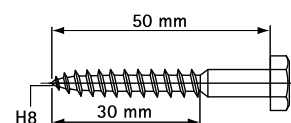

BIS Radiatorbevestigingset Geïsoleerd

(0 30 05)

bevestiging van CV-radiatoren

Voordelen en kenmerken

- bevestigingsset (OS1 - ZVH) voor radiatoren met scherpe lasnaden aan de boven- en zijkant
- met isolatieblokje om hinderlijke tikgeluiden te voorkomen
- steun en schuifje voorzien van verstevigingsril
- materiaal: metalen delen van staal; isolatieblokje van POM (Polyoxymethyleen), cremekleurig; plug van PA (polyamide)
- elektrolytisch verzinkt
- temperatuurbestendig van -25 °C tot +120 °C
- Art.nr. 0751001:
  - 2 Ondersteunen (Art.nr. 0750100)
  - 2 Boven/zijvasthouders (Art.nr. 0752400)
  - 1 Houtdraadboutset (Art.nr. 0658200)

Art.nr.	Model	Type	VPE 1	VPE 2
0751001	Radiatorbevestigingset	OS1/ZVH	50	-
0752400	Boven/zijvasthouder	7524	50	200
0750100	Ondersteun	7501	50	200
0658200	Houtdraadboutset	6582	50	-

Onderdelen ook los verkrijgbaar.

065 8 200