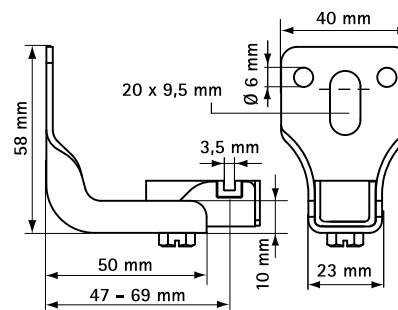

BIS Radiatorbevestigingset Geïsoleerd

(0 30 05)

bevestiging van CV-radiatoren

Voordelen en kenmerken

- bevestigingsset (OS1 - ZVH) voor radiatoren met scherpe lasnaden aan de boven- en zijkant
- met isolatieblokje om hinderlijke tikgeluiden te voorkomen
- steun en schuifje voorzien van verstevigingsril
- materiaal: metalen delen van staal; isolatieblokje van POM (Polyoxymethyleen), cremekleurig; plug van PA (polyamide)
- elektrolytisch verzinkt
- temperatuurbestendig van -25 °C tot +120 °C
- Art.nr. 0751001:
  - 2 Ondersteunen (Art.nr. 0750100)
  - 2 Boven/zijvasthouders (Art.nr. 0752400)
  - 1 Houtdraadboutset (Art.nr. 0658200)

Art.nr.	Model	Type	VPE 1	VPE 2
0751001	Radiatorbevestigingset	OS1/ZVH	50	-
0752400	Boven/zijvasthouder	7524	50	200
0750100	Ondersteun	7501	50	200
0658200	Houtdraadboutset	6582	50	-

Onderdelen ook los verkrijgbaar.

075 0 100