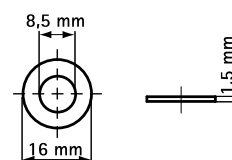

BIS Radiatorbevestigingset Geïsoleerd

(0 30 05)

bevestiging van CV-radiatoren

Voordelen en kenmerken

- bevestigingsset (OS1 - ZVH) voor radiatoren met scherpe lasnaden aan de boven- en zijkant
- met isolatieblokje om hinderlijke tikgeluiden te voorkomen
- steun en schuifje voorzien van verstevigingsril
- materiaal: metalen delen van staal; isolatieblokje van POM (Polyoxymethyleen), cremekleurig; plug van PA (polyamide)
- elektrolytisch verzinkt
- temperatuurbestendig van -25 °C tot +120 °C
- Art.nr. 0751001:
  - 2 Ondersteunen (Art.nr. 0750100)
  - 2 Boven/zijvasthouders (Art.nr. 0752400)
  - 1 Houtdraadboutset (Art.nr. 0658200)

Art.nr.	Model	Type	VPE 1	VPE 2
0751001	Radiatorbevestigingset	OS1/ZVH	50	-
0752400	Boven/zijvasthouder	7524	50	200
0750100	Ondersteun	7501	50	200
0658200	Houtdraadboutset	6582	50	-

Onderdelen ook los verkrijgbaar.

065 8 200