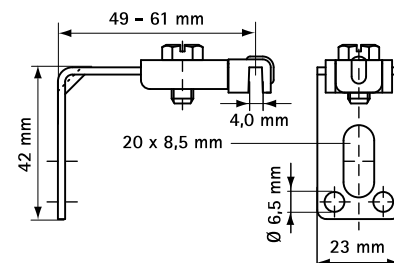

BIS Radiatorbevestigingset Geïsoleerd

(0 30 05)

bevestiging van CV-radiatoren

Voordelen en kenmerken

- bevestigingsset (OS1 - ZVH) voor radiatoren met scherpe lasnaden aan de boven- en zijkant
- met isolatieblokje om hinderlijke tikgeluiden te voorkomen
- steun en schuifje voorzien van verstevigingsril
- materiaal: metalen delen van staal; isolatieblokje van POM (Polyoxymethyleen), cremekleurig; plug van PA (polyamide)
- elektrolytisch verzinkt
- temperatuurbestendig van -25 °C tot +120 °C
- Art.nr. 0751001:
  - 2 Ondersteunen (Art.nr. 0750100)
  - 2 Boven/zijvasthouders (Art.nr. 0752400)
  - 1 Houtdraadboutset (Art.nr. 0658200)

Art.nr.	Model	Type	VPE 1	VPE 2
0751001	Radiatorbevestigingset	OS1/ZVH	50	-
0752400	Boven/zijvasthouder	7524	50	200
0750100	Ondersteun	7501	50	200
0658200	Houtdraadboutset	6582	50	-

Onderdelen ook los verkrijgbaar.

075 2 400