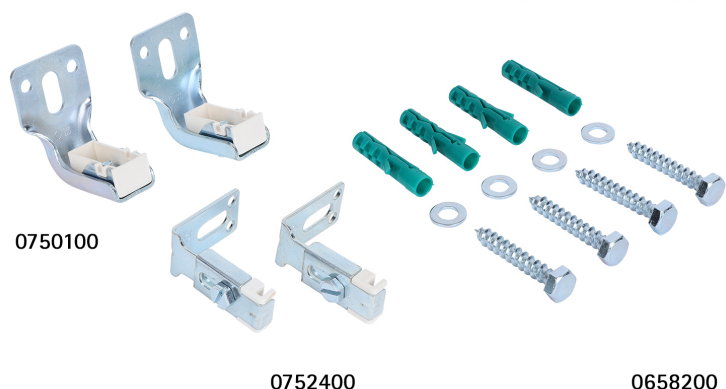

# BIS Radiatorbevestigingset Geïsoleerd

(0 30 05)

bevestiging van CV-radiatoren

## Voordelen en kenmerken

- bevestigingsset (OS1 - ZVH) voor radiatoren met scherpe lasnaden aan de boven- en zijkant
- met isolatieblokje om hinderlijke tikgeluiden te voorkomen
- steun en schuifje voorzien van verstevigingsril
- materiaal: metalen delen van staal; isolatieblokje van POM (Polyoxymethyleen), cremekleurig; plug van PA (polyamide)
- elektrolytisch verzinkt
- temperatuurbestendig van -25 °C tot +120 °C
- Art.nr. 0751001:
  - 2 Ondersteunen (Art.nr. 0750100)
  - 2 Boven/zijvasthouders (Art.nr. 0752400)
  - 1 Houtdraadboutset (Art.nr. 0658200)

Art.nr.	Model	Type	VPE 1	VPE 2
0751001	Radiatorbevestigingset	OS1/ZVH	50	-
0752400	Boven/zijvasthouder	7524	50	200
0750100	Ondersteun	7501	50	200
0658200	Houtdraadboutset	6582	50	-

Onderdelen ook los verkrijgbaar.