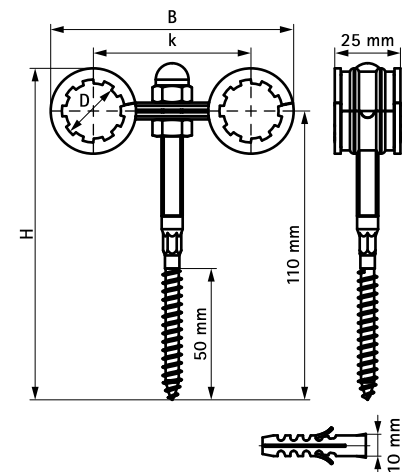

BIS Dubbele Muurbeugel met Inlage

(A 15 10)

voor metalen CV-buizen 15 - 33 mm

Voordelen en kenmerken

- voor het bevestigen van 2 buizen
- beugelschalen passen door vertanding in elkaar
- houtdraaddübel met borst (geen contraoer nodig)
- materiaal: staal
- sendzimir verzinkt
- inlage verouderingsbestendig
- geluidsisolerende inlage volgens DIN 4109

Art.nr.	D (mm)	D (°)	DN	B (mm)	H (mm)	k (mm)	F _{a,z} (N)	F _{a,x} (N)	VPE 1
3535015	15	-	-	87	124	60	230	200	25
3535017	18	3/8	10	89	125	60	230	200	25
3535021	22	1/2	15	93	126	60	230	330	25
3535027	28	3/4	20	98	129	60	230	330	25
3535033	33	1	25	115	133	70	230	330	25