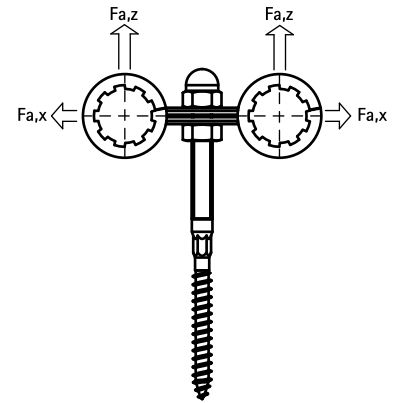

BIS Dubbele Muurbeugel met Inlage

(A 15 10)

voor metalen CV-buizen 15 - 33 mm

Voordelen en kenmerken

- voor het bevestigen van 2 buizen
- beugelschalen passen door vertanding in elkaar
- houtdraaddübel met borst (geen contraoer nodig)
- materiaal: staal
- sendzimir verzinkt
- inlage verouderingsbestendig
- geluidsisolerende inlage volgens DIN 4109

Art.nr.	D (mm)	D (°)	DN	B (mm)	H (mm)	k (mm)	F _{a,z} (N)	F _{a,x} (N)	VPE 1
3535015	15	-	-	87	124	60	230	200	25
3535017	18	3/8	10	89	125	60	230	200	25
3535021	22	1/2	15	93	126	60	230	330	25
3535027	28	3/4	20	98	129	60	230	330	25
3535033	33	1	25	115	133	70	230	330	25