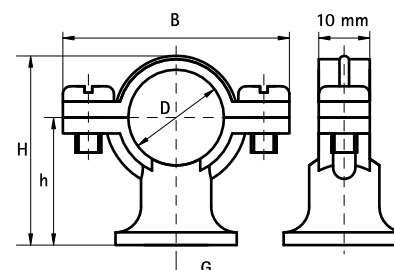

BIS Sierpijpbeugel (Messing)

(B 30 35)

voor koperen buis 12 - 22 mm

M6

Voordelen en kenmerken

- tweeschroevenbeugel
- materiaal: messing

Art.nr.	D (mm)	G	B (mm)	H (mm)	h (mm)	F _{a,z} (N)	VPE 1	VPE 2
0828012	12	M6	33	26	17	700	100	1.000
0828015	15	M6	36	30	20	700	100	1.000
0828022	22	M6	48	38	24	700	50	500