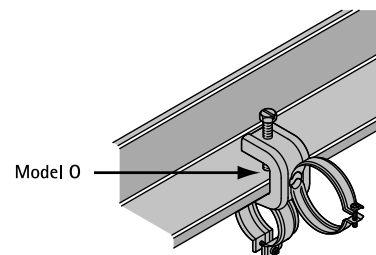

BIS Balkklem Model O

(K 20 15)

voor flens t/m 45 mm

Voordelen en kenmerken

- voor een degelijke bevestiging aan staalconstructies zonder boren of lassen
- tot en met flensdikte 45 mm
- met gat \varnothing 14 mm voor bevestiging van IC-Beugel, draadeind of S-Haak
- met vertanding voor extra grip
- materiaal: staal
- oppervlaktebehandeling: Dacromet
- zie ook: IC-Beugel (voor buis- of kabelbevestiging); Vierkantmoer (voor draadstang) of Beschermdop (om beschadiging van spant te voorkomen)