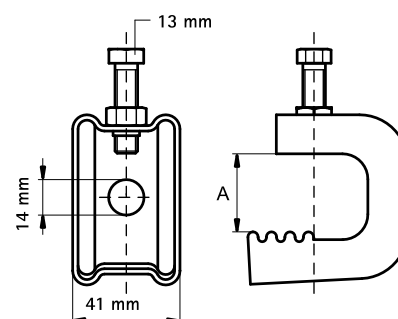

BIS Balkklem Model O

(K 20 15)

voor flens t/m 45 mm

Voordelen en kenmerken

- voor een degelijke bevestiging aan staalconstructies zonder boren of lassen
- tot en met flensdikte 45 mm
- met gat \varnothing 14 mm voor bevestiging van IC-Beugel, draadeind of S-Haak
- met vertanding voor extra grip
- materiaal: staal
- oppervlaktebehandeling: Dacromet
- zie ook: IC-Beugel (voor buis- of kabelbevestiging); Vierkantmoer (voor draadstang) of Beschermdop (om beschadiging van spant te voorkomen)

Art.nr.	A (mm)	F _{a,z} (N)	VPE 1
6077020	≤20	1.100	25
6077030	≤30	1.200	25
6077045	≤45	1.300	25

Complementair

Walraven Draadeind
BIS Balkklem Model O - Toebehoren