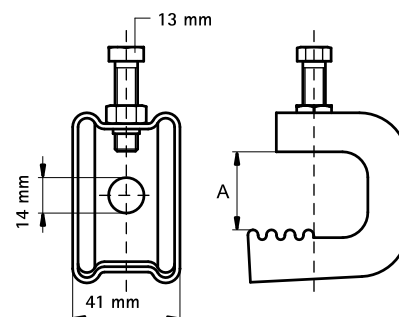

BIS Balkklem Model O

(K 20 15)

voor flens t/m 45 mm

Voordelen en kenmerken

- voor een degelijke bevestiging aan staalconstructies zonder boren of lassen
- tot en met flensdikte 45 mm
- met gat \varnothing 14 mm voor bevestiging van IC-Beugel, draadeind of S-Haak
- met vertanding voor extra grip
- materiaal: staal
- oppervlaktebehandeling: Dacromet
- zie ook: IC-Beugel (voor buis- of kabelbevestiging); Vierkantmoer (voor draadstang) of Beschermdop (om beschadiging van spant te voorkomen)

Art.nr.	A (mm)	F _{a,z} (N)	VPE 1
6077020	≤20	1.100	25
6077030	≤30	1.200	25
6077045	≤45	1.300	25

Complementair

Walraven Draadeind
BIS Balkklem Model O - Toebehoren