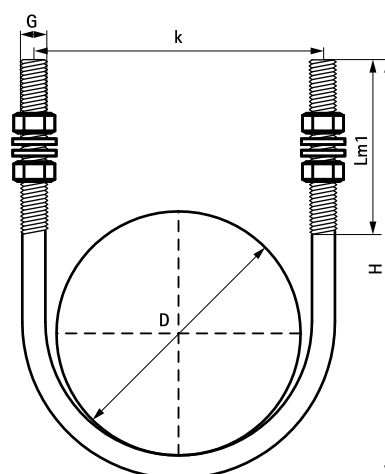

Walraven U-beugel (Lang)

voor stalen buis 21,5 - 168,3 mm

(B 10 30)

Voordelen en kenmerken

- U-beugel met schroefdraad
- inclusief moeren en ringen
- materiaal: staal
- elektrolytisch verzinkt

Art.nr.	D (mm)	D (")	DN	G	H (mm)	Lm1 (mm)	k (mm)	VPE 1
2085306021	21,5	1/2	15	M6	90	70	30	100
2085308027	26,9	3/4	20	M8	100	70	35	100
2085308034	33,7	1	25	M8	107	70	42	100
2085308049	48,3	1 1/2	40	M8	143	90	57	100
2085308060	60,3	2	50	M8	154	90	69	25
2085308076	76,1	2 1/2	65	M8	171	90	89	25
2085310090	88,9	3	80	M10	187	90	100	25
2085310114	114,3	4	100	M10	210	90	125	25
2085312140	139,7	5	125	M12	235	90	152	25
2085314168	168,3	6	150	M14	268	90	180	10