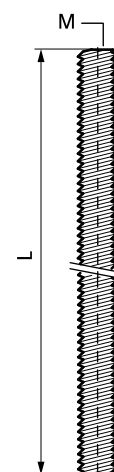

Walraven Draadbuis

bevestiging aan rail, muurplaten, etc.

(K 55 15)

Voordelen en kenmerken

- volgens EN 10255 (was DIN 2440)
- metrisch draad volgens DIN ISO 228-1
- materiaal: staal
- elektrolytisch verzinkt

Art.nr.	Draadaansluiting (M)	L	BdK
6293021	G1/2"	0,5 m	-
6293121	G1/2"	1 m	-
6293133	G1"	1 m	-
6293221	G1/2"	2 m	10
6293227	G3/4"	2 m	-
6293233	G1"	2 m	5

Complementair

BIS Zware Beugel HD1501 (BUP1000)
 BIS Zware Beugel HD500 (BUP1000)
 BIS Muurplaat Projectiegelast