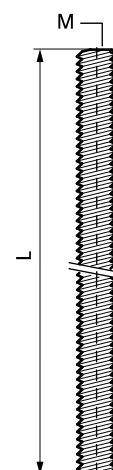

Walraven Draadbuis

bevestiging aan rail, muurplaten, etc.

(K 55 15)

Voordelen en kenmerken

- volgens EN 10255 (was DIN 2440)
- metrisch draad volgens DIN ISO 228-1
- materiaal: staal
- elektrolytisch verzinkt

Art.nr.	Draadaansluiting (M)	L	BdK
6293021	G1/2"	0,5 m	-
6293121	G1/2"	1 m	-
6293133	G1"	1 m	-
6293221	G1/2"	2 m	10
6293227	G3/4"	2 m	-
6293233	G1"	2 m	5

Complementair

Zware Beugel Walraven HD1501
(BUP1000)
Walraven BIS Zware Beugel HD500
(BUP1000)
BIS Muurplaat Projectiegeelast