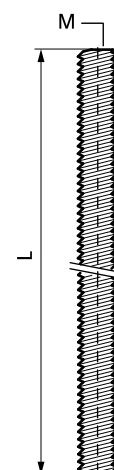

## Walraven Draadbuis (BUP1000)

(K 55 13)

bevestiging aan rail, muurplaten, etc.

Art.nr.	G	L	BdK
6298221	G1/2"	2 m	10
6298233	G1"	2 m	5