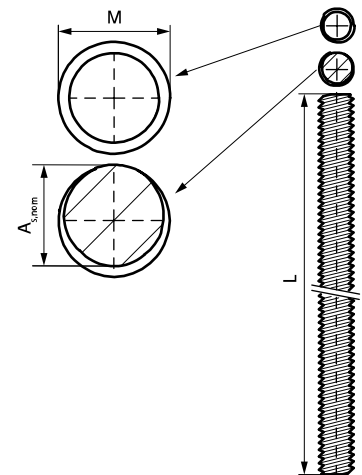

Complementair

Walraven Draadbus (BUP1000)
BIS Messing Ankerplug
Walraven Draadbus

Complementair

Walraven Draadeindverbinder