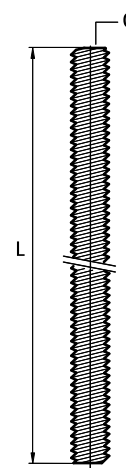

Walraven Draadeind (BUP1000)

(K 55 04)

bevestiging aan rail, muurplaten, etc.

Voordelen en kenmerken

- volgens DIN 976-1
- materiaal: staal
- oppervlaktebescherming:
 - product maakt deel uit van het Walraven BIS UltraProtect® 1000 systeem
 - geschikt voor binnen- en buitentoepassingen
 - doorstaat min. 1.000 uur zoutspoeitest (max. 5% rood roest) volgens ISO 9227
 - getest op brandveiligheid

Art.nr.	Type	G	L	$A_{s,nom}$ (mm ²)	$F_{a,z}$ (N)	VPE 1
63181020	DIN 976-1	M8	200 mm	36,6	19.500	50

Complementair

Walraven Draadbus (BUP1000)
BIS Messing Ankerplug
Walraven Draadbus

Complementair

Walraven Draadeindverbinder