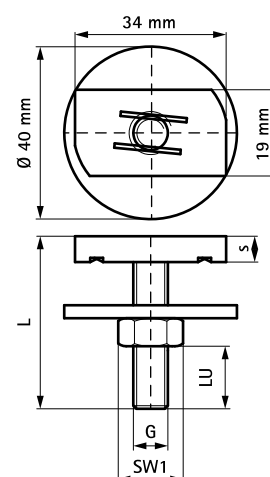

Walraven Strut Hamerkopboutset (ev)

(H 24 70)

bevestiging aan Strut-rail

Voordelen en kenmerken

- schuifmoer met draadeind en onderlegging
- elektrolytisch verzinkt
- materiaal: staal

Art.nr.	G	L	LU (mm)	s (mm)	SW1 (mm)	T _(inst.) (Nm)	Voor rail	VPE 1	VPE 2
6527944	M10	40 mm	14	8,0	17	15,0	Strut	25	250