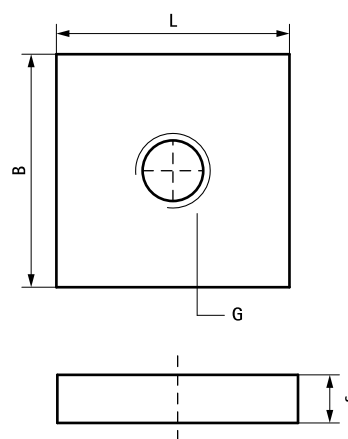

Walraven Strut Vierkantschuifmoer (ev)

(H 24 30)

bevestiging aan Strut-rail

Voordelen en kenmerken

- materiaal: staal 1.0332
- elektrolytisch verzinkt
- getest op brandveiligheid

Art.nr.	G	L	B	s	Voor rail	F _{a,z}	F _{a,z 2}	VPE 1	VPE 2
			(mm)	(mm)		(N)	(N)		
6517016	M16	35 mm	35	10	Strut	5.000	15.000	50	250

F_{0,z 2} tested in profile 41x62x2,5 with BIS Strut Washers – U-shaped, art.nr. 66588016.

Complementair

Walraven RapidStrut® Montagerail DS 5
(BUP1000)

Alternatief

Walraven RapidStrut® Vleugelschuifmoer
(BUP1000)
Walraven Strut Schuifmoer (BUP1000)