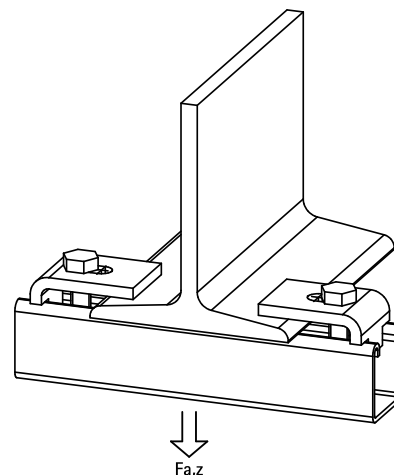

Walraven Strut Balkklem (Inhaak 'Lip')

(H 36 15)

constructies met Strut-rail

Voordelen en kenmerken

- voor een degelijke bevestiging aan staalconstructies zonder boren of lassen
- per bevestigingspunt steeds 2 stuks gebruiken
- elektrolytisch verzinkt
- materiaal: staal 1.0332

Art.nr.	A (mm)	L	B (mm)	h (mm)	s (mm)	d1 (mm)	k (mm)	F _{a,z} (N)	VPE 1
66583761	15	40 mm	55	20	6,0	22 x 11	30	8.300	50

Complementair

Walraven RapidStrut® Montagerail (sv)
Walraven RapidStrut® Montagerail Dubbel (sv)