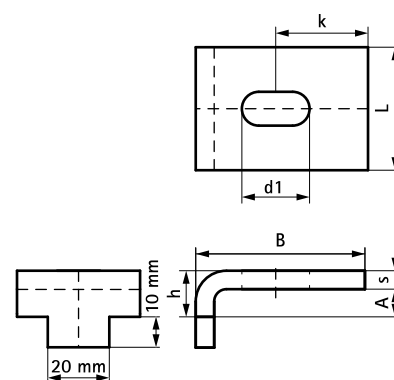

Walraven Strut Balkklem (Inhaak 'Lip')

(H 36 15)

constructies met Strut-rail

Voordelen en kenmerken

- voor een degelijke bevestiging aan staalconstructies zonder boren of lassen
- per bevestigingspunt steeds 2 stuks gebruiken
- elektrolytisch verzinkt
- materiaal: staal 1.0332

Art.nr.	A (mm)	L	B (mm)	h (mm)	s (mm)	d1 (mm)	k (mm)	F _{a,z} (N)	VPE 1
66583761	15	40 mm	55	20	6,0	22 x 11	30	8.300	50

Complementair

Walraven RapidStrut® Montagerail (sv)
Walraven RapidStrut® Montagerail Dubbel (sv)