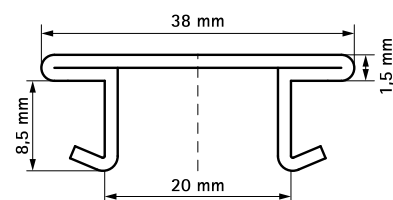

Walraven Strut PVC Profiel (BUP1000)

(H 39 15)

afwerking van Strut-rail

Voordelen en kenmerken

- afsluitstrip voor rail
- verkleint het risico dat vuil en/of vocht in de rail terecht komt
- esthetische afwerking
- vereenvoudigt reiniging/onderhoud
- materiaal: PVC (polyvinylchloride), wit

Art.nr.	L	Voor rail	VPE 1
6566999	3 m	Strut	25

Complementair

Walraven RapidStrut® Montagerail (sv)
Walraven RapidStrut® Montagerail DS 5
(BUP1000)