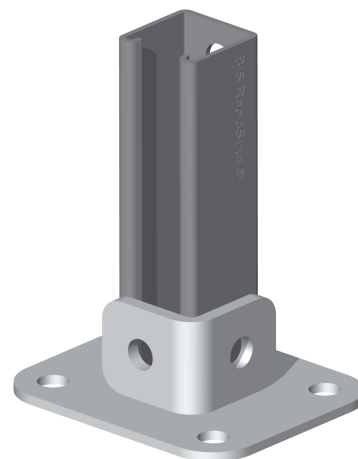

Walraven Strut Vloerconsole

(H 1650)

constructies met Strut-rail

Voordelen en kenmerken

- voor het maken van constructies met Strut-rail
- montagevriendelijk door afgeronde vormgeving
- elektrolytisch verzinkt
- materiaal: staal 1.0332

Art.nr.	L	B	H	s	s1	d1	Voor rail	OB	VPE 1
		(mm)	(mm)	(mm)	(mm)	(mm)			
66583602	120 mm	100	44	4,0	4,0	Ø 13	Strut 41x41	elek. verzinkt	15