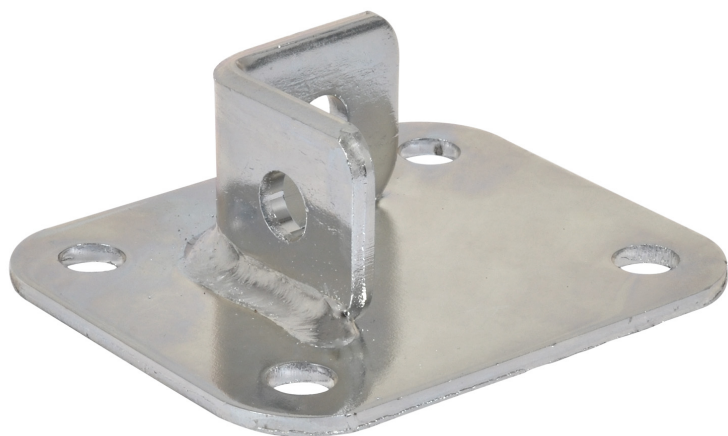

Walraven Strut Vloerconsole

(H 1650)

constructies met Strut-rail

Voordelen en kenmerken

- voor het maken van constructies met Strut-rail
- montagevriendelijk door afgeronde vormgeving
- elektrolytisch verzinkt
- materiaal: staal 1.0332

Art.nr.	L	B	H	s	s1	d1	Voor rail	OB	VPE 1
		(mm)	(mm)	(mm)	(mm)	(mm)			
66583602	120 mm	100	44	4,0	4,0	Ø 13	Strut 41x41	elek. verzinkt	15