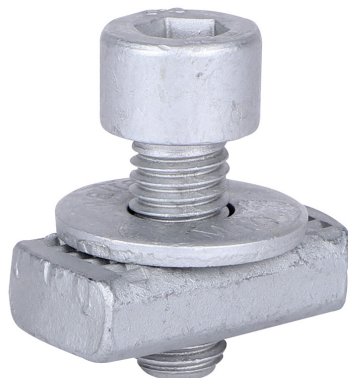

# Walraven Strut Bolt Set Socket Head (BUP1000)

(H 24 72)

pre-assembled fasteners for Strut rail connections

## Voordelen en kenmerken

- channel slide nut with Bolt DIN 933 and washer
- ready to use set for connecting brackets and other accessories to RapidStrut® Channels
- pre-assembled to save time at installation; no need to organize single fastener parts
- materiaal: staal
- oppervlaktebescherming:
  - product maakt deel uit van het Walraven BIS UltraProtect® 1000 systeem
  - geschikt voor binnen- en buitentoepassingen
  - doorstaat min. 1.000 uur zoutsproeitest (max. 5% rood roest) volgens ISO 9227

Art.nr.	G	L	LU (mm)	s1 (mm)	T <sub>(inst.)</sub> (Nm)	Voor rail	VPE 1	VPE 2
613581002	M10	35	25	9	50,0	Strut	50	7.200