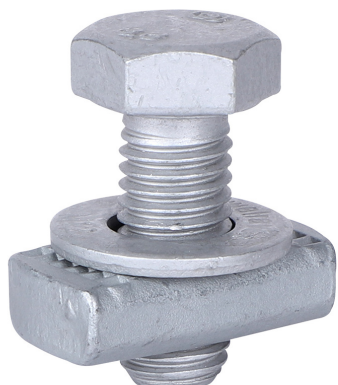

# Walraven Strut Bolt Set Hexagon Head (BUP1000)

(H 24 71)

pre-assembled fasteners for Strut rail connections

## Voordelen en kenmerken

- channel slide nut with Bolt DIN 933 and washer
- ready to use set for connecting brackets and other accessories to RapidStrut® Channels
- pre-assembled to save time at installation; no need to organize single fastener parts
- materiaal: staal
- oppervlaktebescherming:
  - product maakt deel uit van het Walraven BIS UltraProtect® 1000 systeem
  - geschikt voor binnen- en buitentoepassingen
  - doorstaat min. 1.000 uur zoutspoeitest (max. 5% rood roest) volgens ISO 9227

Art.nr.	G	L	LU (mm)	s1 (mm)	SW1 (mm)	T <sub>(inst.)</sub> (Nm)	Voor rail	VPE 1	VPE 2
614581002	M10	31,4	25	9	17	40,0	Strut	50	7.200
614581003	M10	36,4	30	9	17	40,0	Strut	50	7.200
614581202	M12	32,5	25	9	19	50,0	Strut	50	7.200
614581203	M12	37,5	30	9	19	50,0	Strut	50	7.200