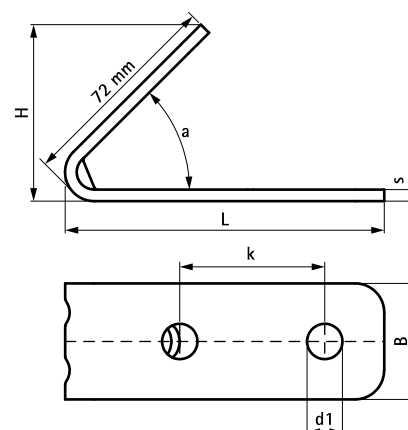

Walraven Strut Hoekverbinder 45° (BUP1000)

(H 28 68)

Voordelen en kenmerken

- hoekverbinder voor alle Strut rails voor het maken van bevestigingen
- het complete patroon is aangepast naar gatenpatroon van Strut rails voor gebruik van door-en-door bouten
- gebruiksvriendelijk door afgeronde randen
- met versterkte bocht voor extra kracht
- materiaal: staal 1.0242 (S250GD) + ZM310 MAC
- oppervlaktebescherming:
 - product maakt deel uit van het Walraven BIS UltraProtect® 1000 systeem
 - geschikt voor binnen- en buitentoepassingen
 - doorstaat min. 1.000 uur zoutsproeitest (max. 5% rood roest) volgens ISO 9227

Art.nr.	Model	L	B (mm)	H (mm)	s (mm)	d1 (mm)	k (mm)	a (°)	VPE 1
66588270	Kort / lang	110 mm	40	61	4,0	Ø 12,2	50	45	25

Complementair

Walraven RapidStrut® Montagerail DS 5 (BUP1000)
Walraven BIS RapidStrut® Montagerail (BUP1000)
Walraven RapidStrut® Vleugelschuifmoer