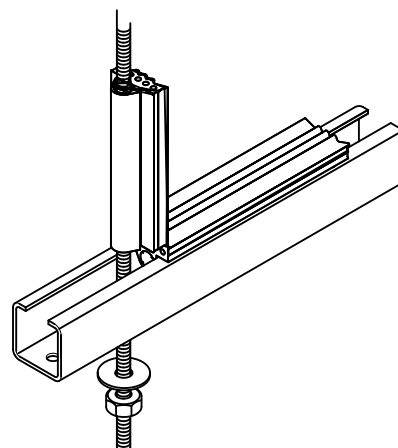

Walraven Rubber Profiel voor WM-rail

(G 45 10)

geluiddempende inlage voor montagerail

Voordelen en kenmerken

- geluiddempende inlage voor montagerail
- ook te gebruiken om draadstang M6, M8 of M10
- geschikt voor rail 27x18, 30x15, 30x20, 30x30, 30x45, 38x40
- materiaal: EPDM-rubber, zwart
- chloorvrij en verouderingsbestendig
- bestand tegen ozon, UV, weersinvloeden en zeewater
- shore A hardheid 55 ±5
- bouw materiaal klasse B2 volgens DIN 4102-1 en klasse E volgens EN 13501-1
- Temperaturebeständigkeit: -30 °C to +110 °C
- geluidsisolerende inlage volgens DIN 4109

Art.nr.	R	L	Voor rail	VPE 1	VE
6568001	M6 - M10	30 m	27x18, 30x15, 30x20, 30x30, 30x45, 38x40	30	m.

Complementair

Walraven RapidRail® Montagerail
Walraven RapidRail® Cantilever Arm