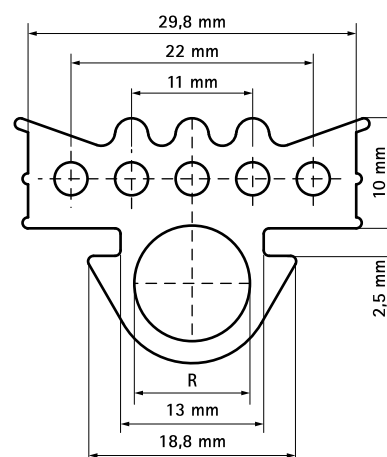

Walraven Rubber Profiel voor WM-rail

(G 45 10)

geluiddempende inlage voor montagerail

Voordelen en kenmerken

- geluiddempende inlage voor montagerail
- ook te gebruiken om draadstang M6, M8 of M10
- geschikt voor rail 27x18, 30x15, 30x20, 30x30, 30x45, 38x40
- materiaal: EPDM-rubber, zwart
- chloorvrij en verouderingsbestendig
- bestand tegen ozon, UV, weersinvloeden en zeewater
- shore A hardheid 55 ±5
- bouw materiaal klasse B2 volgens DIN 4102-1 en klasse E volgens EN 13501-1
- Temperaturebeständigkeit: -30 °C to +110 °C
- geluidsisolerende inlage volgens DIN 4109

Art.nr.	R	L	Voor rail	VPE 1	VE
6568001	M6 - M10	30 m	27x18, 30x15, 30x20, 30x30, 30x45, 38x40	30	m.

Complementair

Walraven RapidRail® Montagerail
Walraven RapidRail® Cantilever Arm