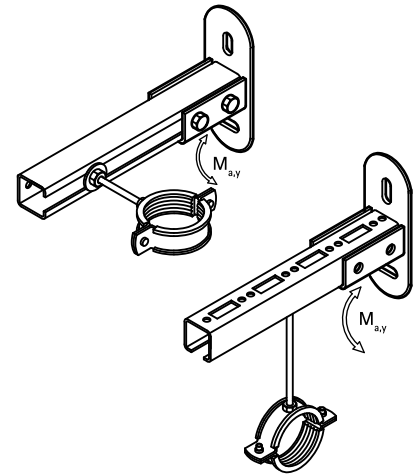

# Walraven RapidRail® RVS Muurplaat

(M 27 10)

bevestiging aan wand, vloer of plafond

## Voordelen en kenmerken

- flexibele wandplaat voor rails
- voor bevestiging aan wand, vloer of plafond
- de rail kan naar keuze met de sleuf naar onderen of naar opzij gemonteerd worden
- geschikt voor rail 30x15, 30x20, 30x30
- met voorgemonteerde BIS RapidRail® Schuifmoer(en) voor een snelle, handvaste bevestiging
- materiaal: RVS 1.4401/1.4404 (A4) - EN10088, AISI 316/316L; veren gemaakt van POM (polyoxymethyleen), blauw (volgens RAL 5015)

Art.nr.	L	B	H	s	d1	k	SW1	T <sub>(inst.)</sub>	F <sub>a,z</sub>	VPE 1
		(mm)	(mm)	(mm)	(mm)	(mm)	(mm)	(Nm)	(N)	
6617210	100 mm	50	123	4,0	25 x 11	83	13	15,0	2.850	25