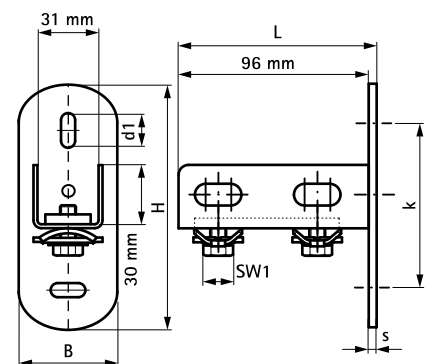

# Walraven RapidRail® RVS Muurplaat

(M 27 10)

bevestiging aan wand, vloer of plafond

## Voordelen en kenmerken

- flexibele wandplaat voor rails
- voor bevestiging aan wand, vloer of plafond
- de rail kan naar keuze met de sleuf naar onderen of naar opzij gemonteerd worden
- geschikt voor rail 30x15, 30x20, 30x30
- met voorgemonteerde BIS RapidRail® Schuifmoer(en) voor een snelle, handvaste bevestiging
- materiaal: RVS 1.4401/1.4404 (A4) - EN10088, AISI 316/316L; veren gemaakt van POM (polyoxymethyleen), blauw (volgens RAL 5015)

Art.nr.	L	B	H	s	d1	k	SW1	T <sub>(inst.)</sub>	F <sub>a,z</sub>	VPE 1
		(mm)	(mm)	(mm)	(mm)	(mm)	(mm)	(Nm)	(N)	
6617210	100 mm	50	123	4,0	25 x 11	83	13	15,0	2.850	25