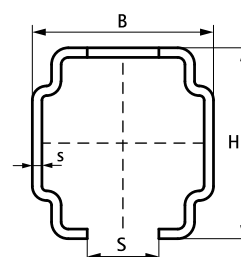

38x40

Complementair

Walraven RapidRail® Schuifmoer
Walraven RapidRail® Hammerfix
Walraven RapidRail® Verbinder 90°

Complementair

Walraven RapidRail® Verbinder 135°
Walraven Raileindop
Walraven Rubber Profiel voor WM-rail