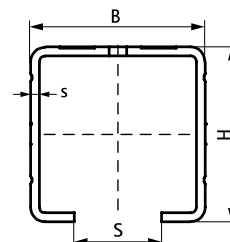

38x40

Complementair

Walraven RapidRail® Schuifmoer
Walraven RapidRail® Hammerfix
Walraven RapidRail® Verbinder 90°

Complementair

Walraven RapidRail® Verbinder 135°
Walraven Raileindop
Walraven Rubber Profiel voor WM-rail