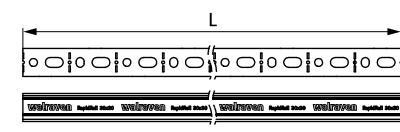

38x40

Complementair

Walraven RapidRail® Schuifmoer
Walraven RapidRail® Hammerfix
Walraven RapidRail® Verbinder 90°

Complementair

Walraven RapidRail® Verbinder 135°
Walraven Raileindop
Walraven Rubber Profiel voor WM-rail