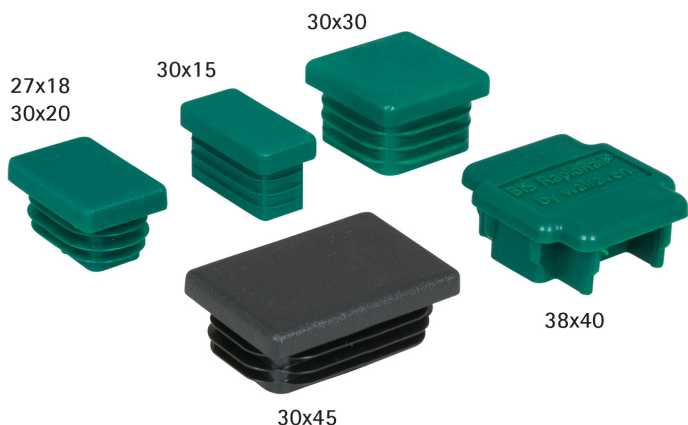

Walraven Raileindop

afwerking van Walraven RapidRail®

(G 45 05)

Voordelen en kenmerken

- voor een nette en braamloze afwerking van de rails
- eenvoudig klemmend te monteren
- materiaal: PE (polyethyleen)

Art.nr.	Voor rail	Kleur	VPE 1	VPE 2
6566000	27x18, 30x20	Groen	50	250
6566001	30x15	Groen	50	250
6566002	30x30	Groen	25	250
6566030	30x45	Zwart	20	200
6566035	38x40	Groen	20	200

Complementair

Walraven RapidRail® Cantilever Arm
Walraven RapidRail® Montagerail