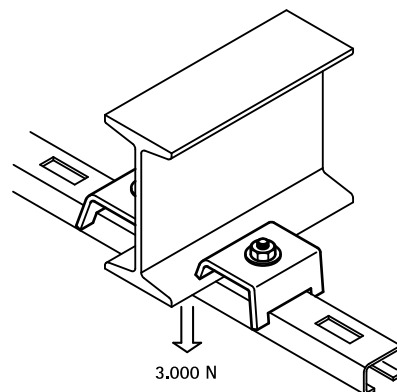

Walraven Railbalkklem

(G 40 10)

bevestiging aan stalen balk

Voordelen en kenmerken

- balkklem
- voor een degelijke bevestiging aan staalconstructies zonder boren of lassen
- per bevestigingspunt steeds 2 stuks gebruiken
- Art.nr. 6583060: geschikt voor 30x15, 30x20, 30x30
- Art.nr. 6583090: geschikt voor 30x15, 30x20, 30x30, 30x45
- materiaal: staal
- elektrolytisch verzinkt

Art.nr.	A (mm)	L	Voor rail	F _{a,z} (N)	VPE 1
6583060	< 11	60 mm	30x15, 30x20, 30x30	3.000	50
6583090	< 11	90 mm	30x15, 30x20, 30x30, 30x45	3.000	50

Alternatief

Walraven RapidRail® Balkklem