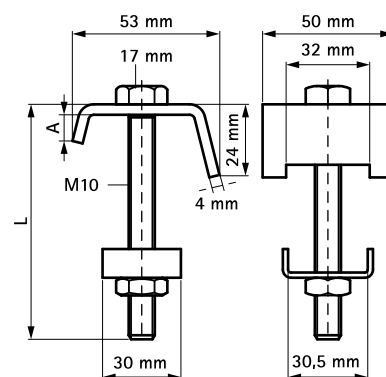

Walraven Railbalkklem

(G 40 10)

bevestiging aan stalen balk

Voordelen en kenmerken

- balkklem
- voor een degelijke bevestiging aan staalconstructies zonder boren of lassen
- per bevestigingspunt steeds 2 stuks gebruiken
- Art.nr. 6583060: geschikt voor 30x15, 30x20, 30x30
- Art.nr. 6583090: geschikt voor 30x15, 30x20, 30x30, 30x45
- materiaal: staal
- elektrolytisch verzinkt

Art.nr.	A (mm)	L	Voor rail	F _{a,z} (N)	VPE 1
6583060	< 11	60 mm	30x15, 30x20, 30x30	3.000	50
6583090	< 11	90 mm	30x15, 30x20, 30x30, 30x45	3.000	50

Alternatief

Walraven RapidRail® Balkklem