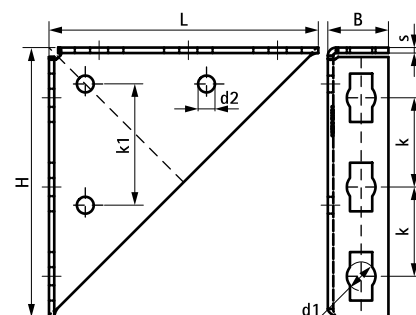

Walraven PushStrut Hoekconsole

(H 29 15)

voor een gemakkelijke installatie van complexe railconstructies

Voordelen en kenmerken

- gemakkelijk te combineren met alle gangbare Strut-profielen
- stabiele railverbinding door bevestiging aan het gebouw
- tijdbesparend en flexibel
- gemakkelijk te verwijderen en herbruikbaar
- 3D constructies door 3D Verbinders
- materiaal: staal
- elektrolytisch verzinkt

Art.nr.	L	B	H	s	d1	d2	k	k1	VPE 1
		(mm)	(mm)	(mm)	(mm)	(mm)	(mm)	(mm)	
6594025	200 mm	45	200	4,0	21	13	66	90	10

Complementair

Walraven RapidStrut® Montagerail (sv)
Walraven PushStrut Bevestigiger