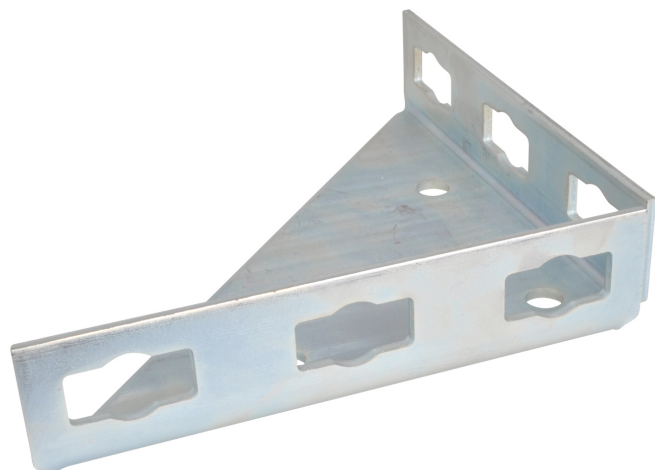

Walraven PushStrut Hoekconsole

(H 29 15)

voor een gemakkelijke installatie van complexe railconstructies

Voordelen en kenmerken

- gemakkelijk te combineren met alle gangbare Strut-profielen
- stabiele railverbinding door bevestiging aan het gebouw
- tijdbesparend en flexibel
- gemakkelijk te verwijderen en herbruikbaar
- 3D constructies door 3D Verbinders
- materiaal: staal
- elektrolytisch verzinkt

Art.nr.	L	B	H	s	d1	d2	k	k1	VPE 1
		(mm)	(mm)	(mm)	(mm)	(mm)	(mm)	(mm)	
6594025	200 mm	45	200	4,0	21	13	66	90	10

Complementair

Walraven RapidStrut® Montagerail (sv)
Walraven PushStrut Bevestigiger