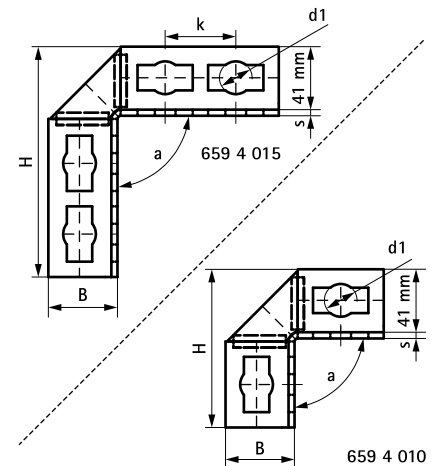

## BIS PushStrut Verbinder 90°

(H 29 20)

voor een gemakkelijke installatie van complexe railconstructies

659 4 010

659 4 015

Art.nr.	Model	B (mm)	H (mm)	s (mm)	d1 (mm)	k (mm)	a (°)	VPE 1
6594010	2-2	45	103	4,0	21	-	90	10
6594015	4-4	45	150	4,0	21	46	90	10